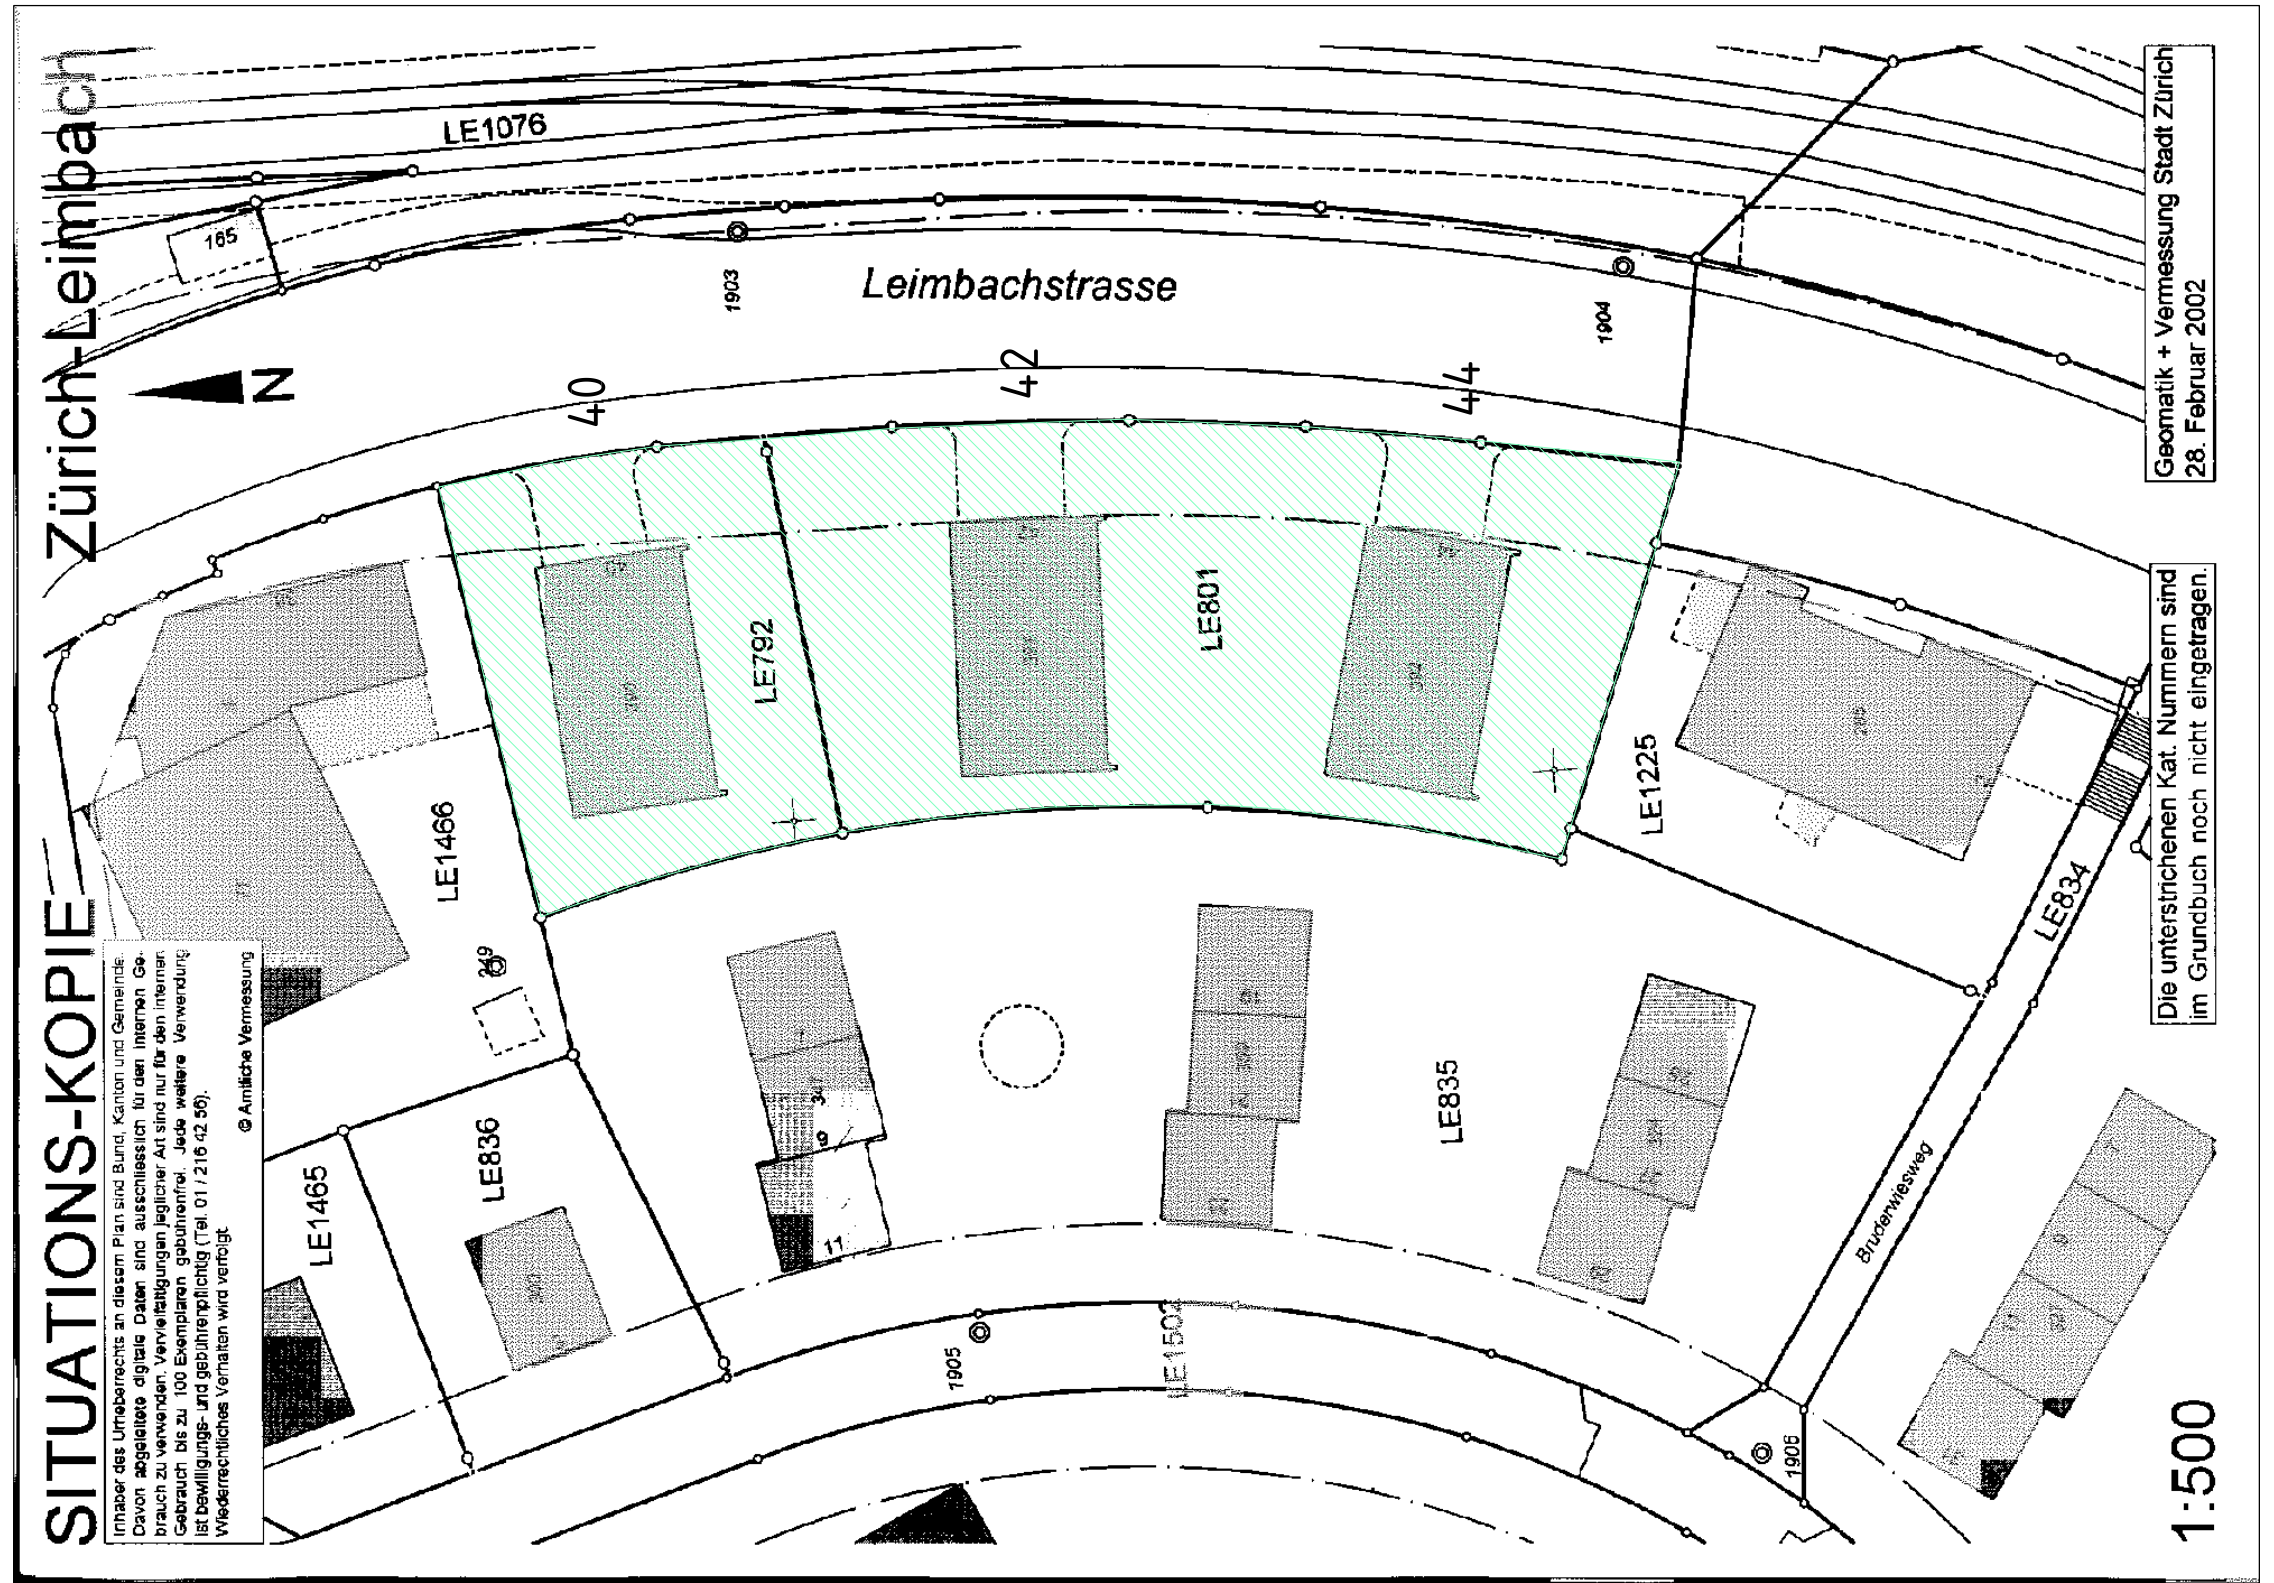

SITUATIONS-KOPIE

Inhaber des Urheberrechts an diesem Plan sind Bund, Kanton und Gemeinde. Davon abgeleitete digitale Daten sind ausschliesslich für den internen Gebrauch zu verwenden. Vervielfältigungen jeglicher Art sind nur für den internen Gebrauch bis zu 100 Exemplaren gebührenfrei. Jede weitere Verwendung ist bewilligung- und gebührenpflichtig (Tel. 01 / 218 42 56).
Wiederrechtliches Verhalten wird verfolgt.
© Amtliche Vermessung

Zürich-Leimbach

SITUATION LE1463 BRUDERWIES 4-12, 18-44
REBENSTRASSE 5, 15-43

1:500

Die unterstrichen Kat. Nummern sind im Grundbuch nicht eingetragen.

Geomatik + Vermessung Stadt Zürich

SITUATION LE801, LE792 LEIMBACHSTRASSE 40 - 44