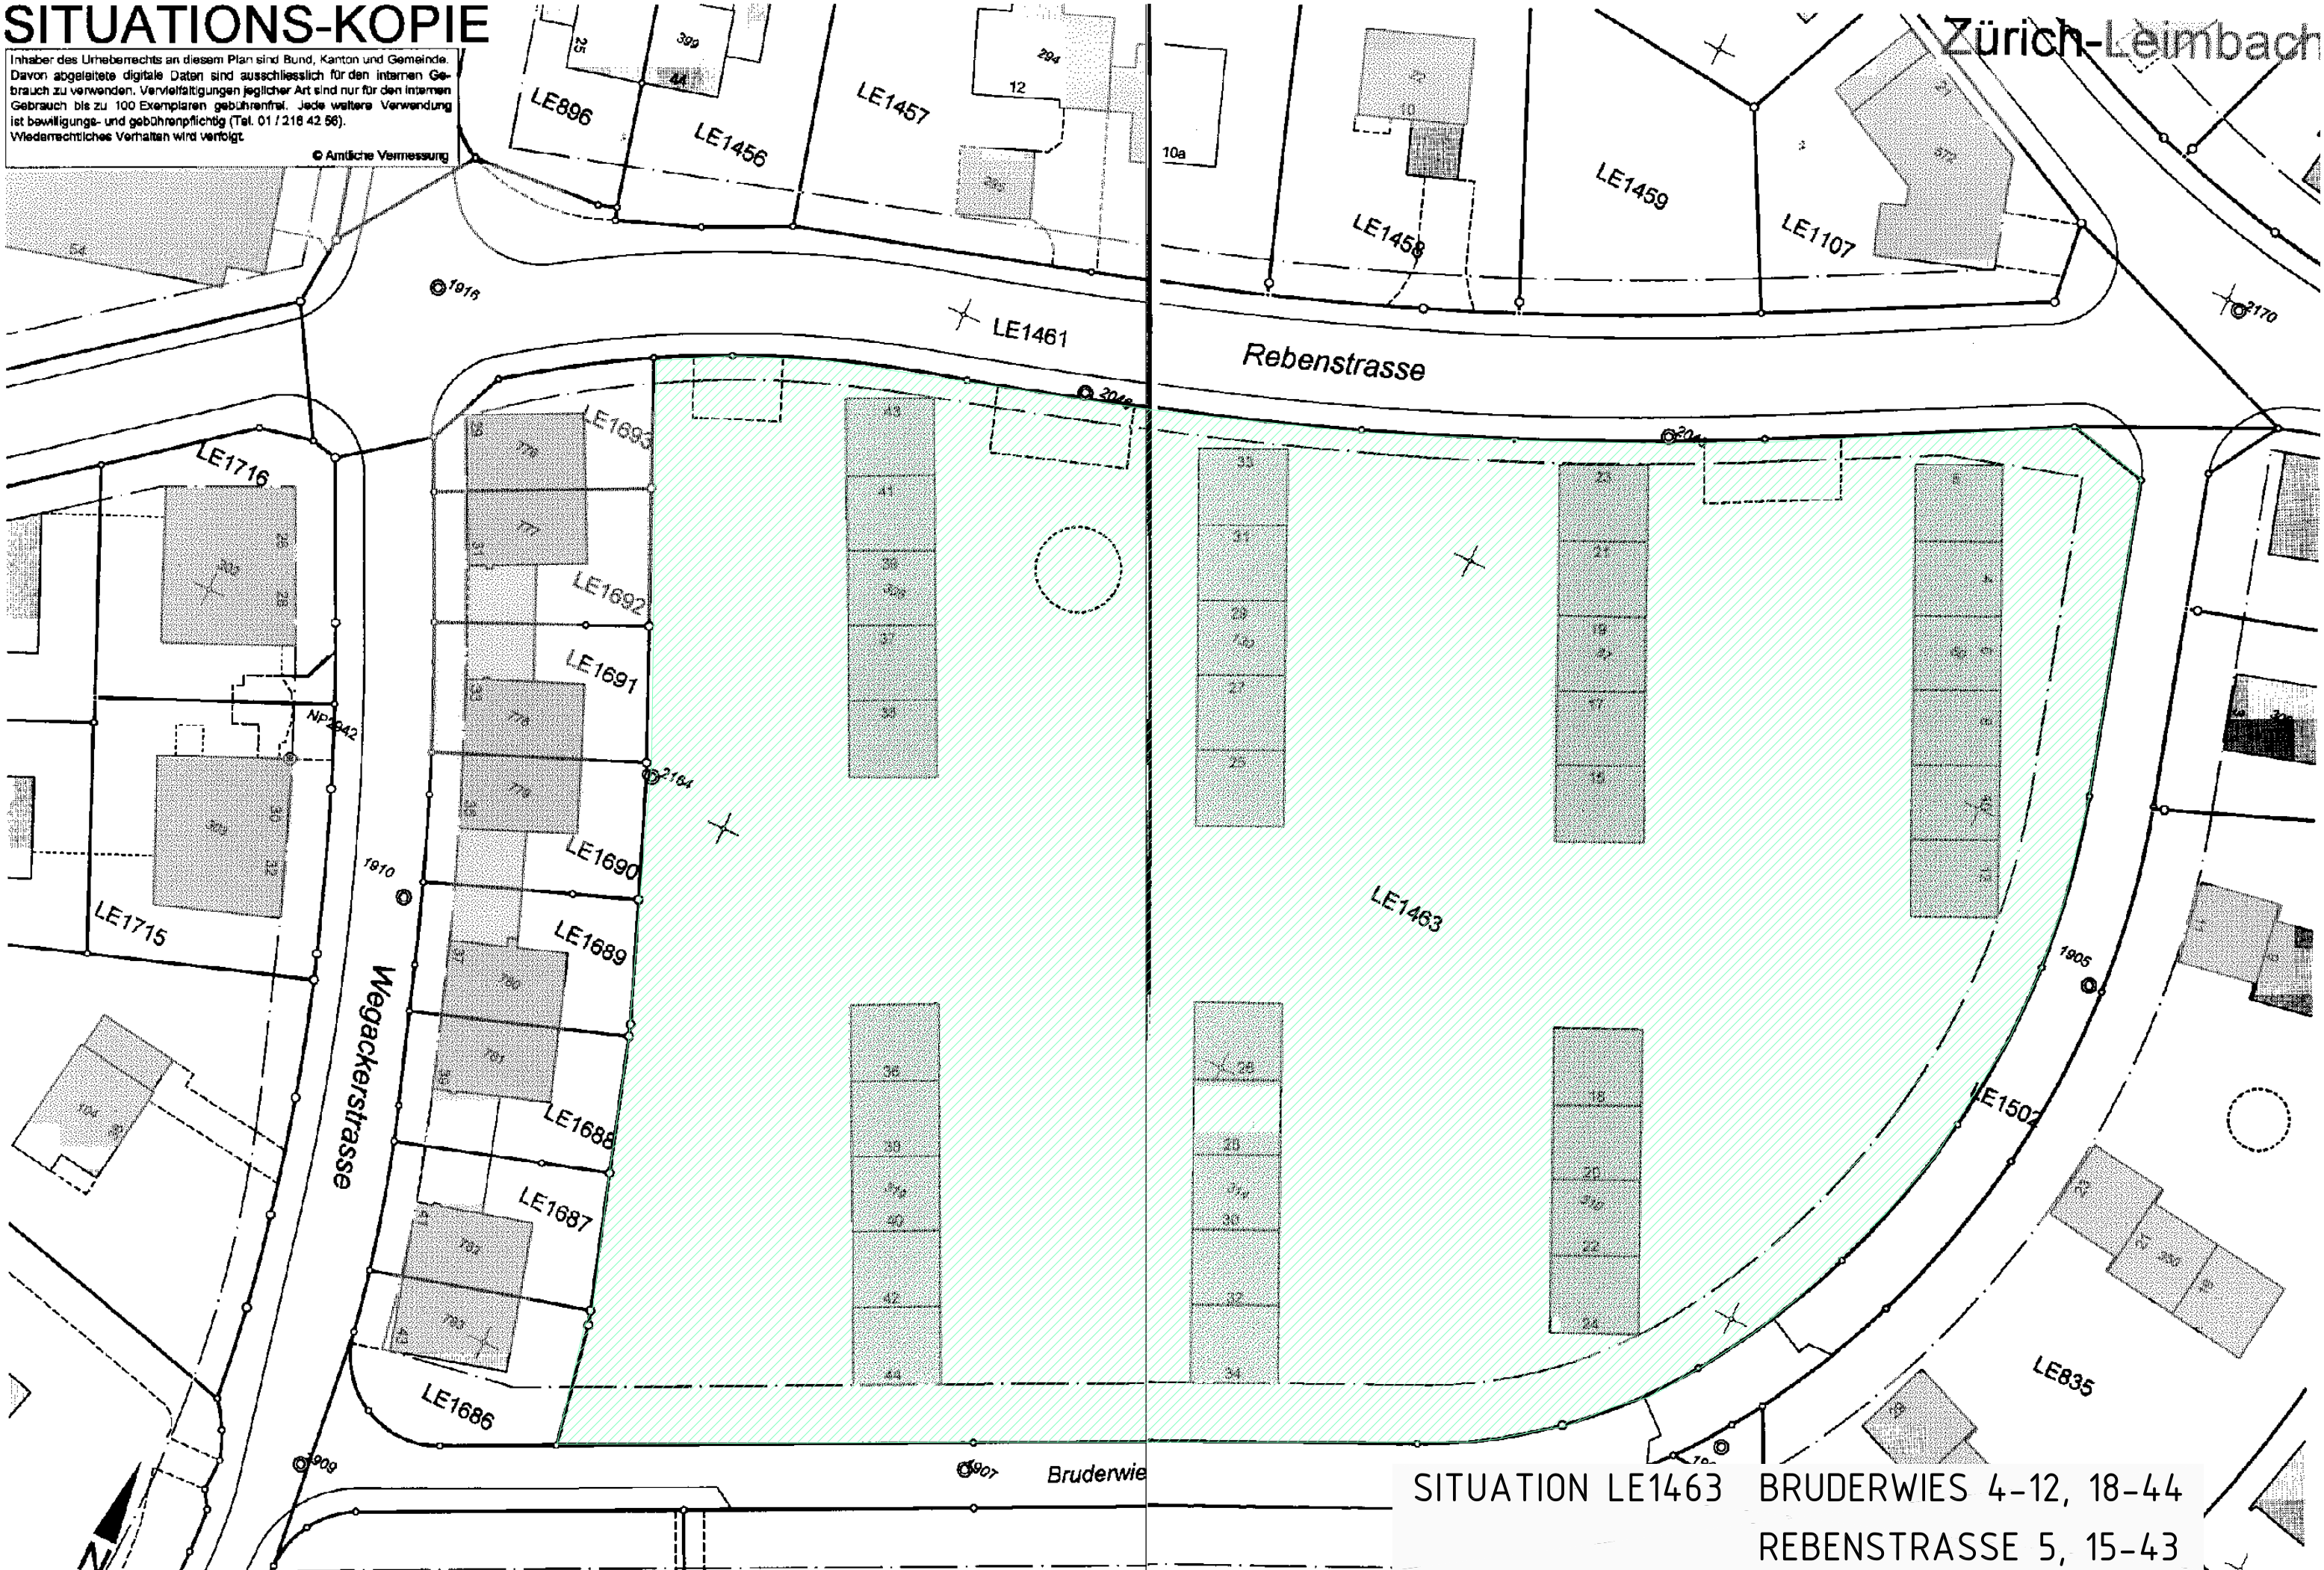

SITUATIONS-KOPIE

Inhaber des Urheberrechts an diesem Plan sind Bund, Kanton und Gemeinde. Davon abgeleitete digitale Daten sind ausschliesslich für den internen Gebrauch zu verwenden. Vervielfältigungen jeglicher Art sind nur für den internen Gebrauch bis zu 100 Exemplaren gebührenfrei. Jede weitere Verwendung ist bewilligung- und gebührenpflichtig (Tel. 01 / 218 42 56).
Wiederrechtliches Verhalten wird verfolgt.
© Amtliche Vermessung

Zürich-Leimbach

SITUATION LE1463 BRUDERWIES 4-12, 18-44
REBENSTRASSE 5, 15-43

1:500

Die unterstrichen Kat. Nummern sind im Grundbuch nicht eingetragen.

Geomatik + Vermessung Stadt Zürich

SITUATION LE801, LE792 LEIMBACHSTRASSE 40 - 44