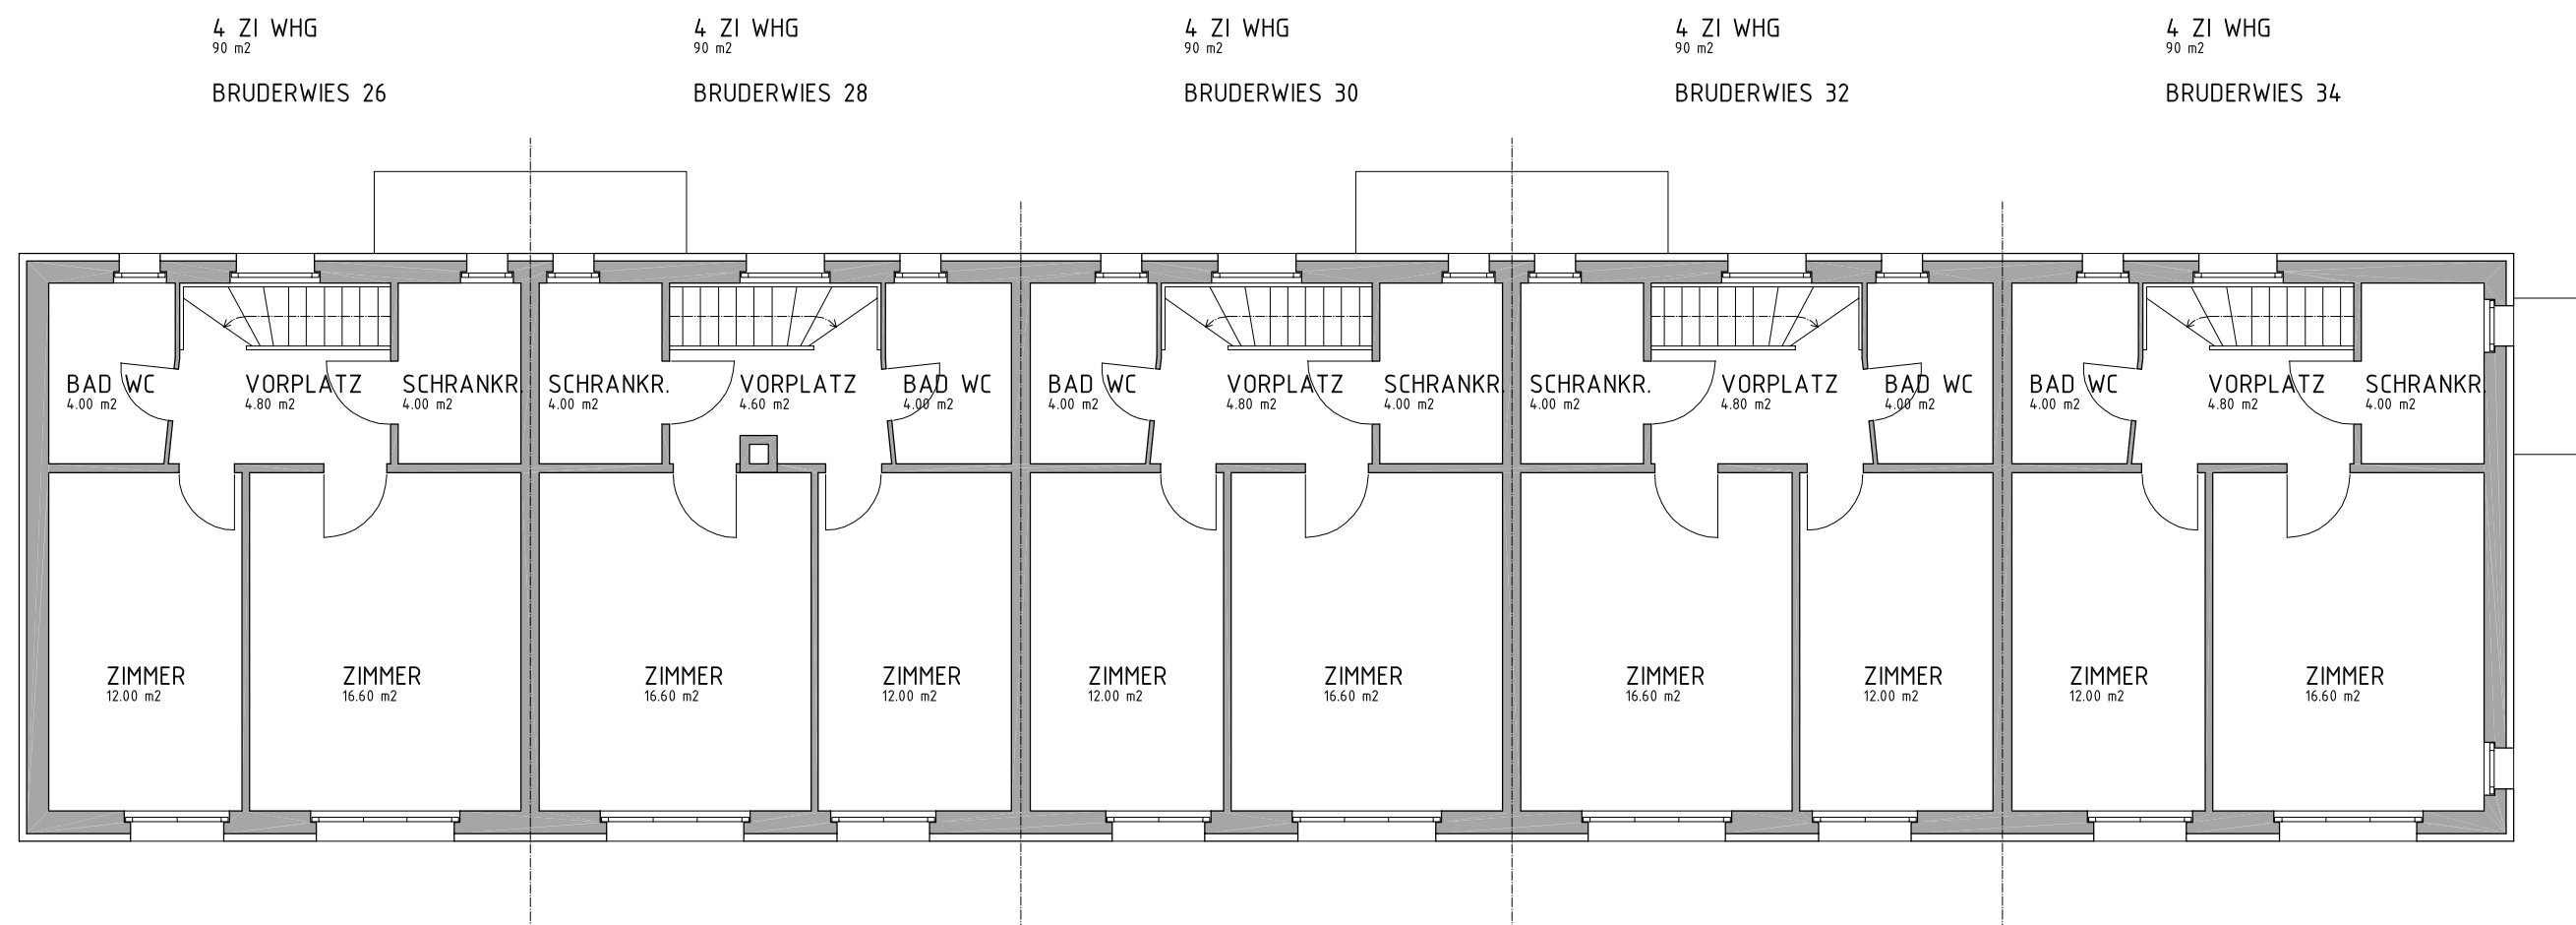

ZÜRICH-LEIMBACH  
 BRUDERWIES 26-34  
 BESTANDESPLAN EG

MST. 1:100 GEZ:DKR DATUM: 03.04.2002

ZÜRICH-LEIMBACH  
 BRUDERWIES 26-34  
 BESTANDESPLAN OG  
 MST. 1:100 GEZ:DKR DATUM: 03.04.2002

ZÜRICH-LEIMBACH  
 BRUDERWIES 36-44  
 BESTANDESPLAN EG  
 MST. 1:100 GEZ:DKR DATUM: 03.04.2002

ZÜRICH-LEIMBACH  
 BRUDERWIES 36-44  
 BESTANDESPLAN OG  
 MST. 1:100 GEZ:DKR DATUM: 03.04.2002

ZÜRICH-LEIMBACH  
 BRUDERWIES (MFH)  
 BESTANDESPLAN EG/OG  
 MST. 1:100 GEZ:DKR DATUM: 03.04.2002