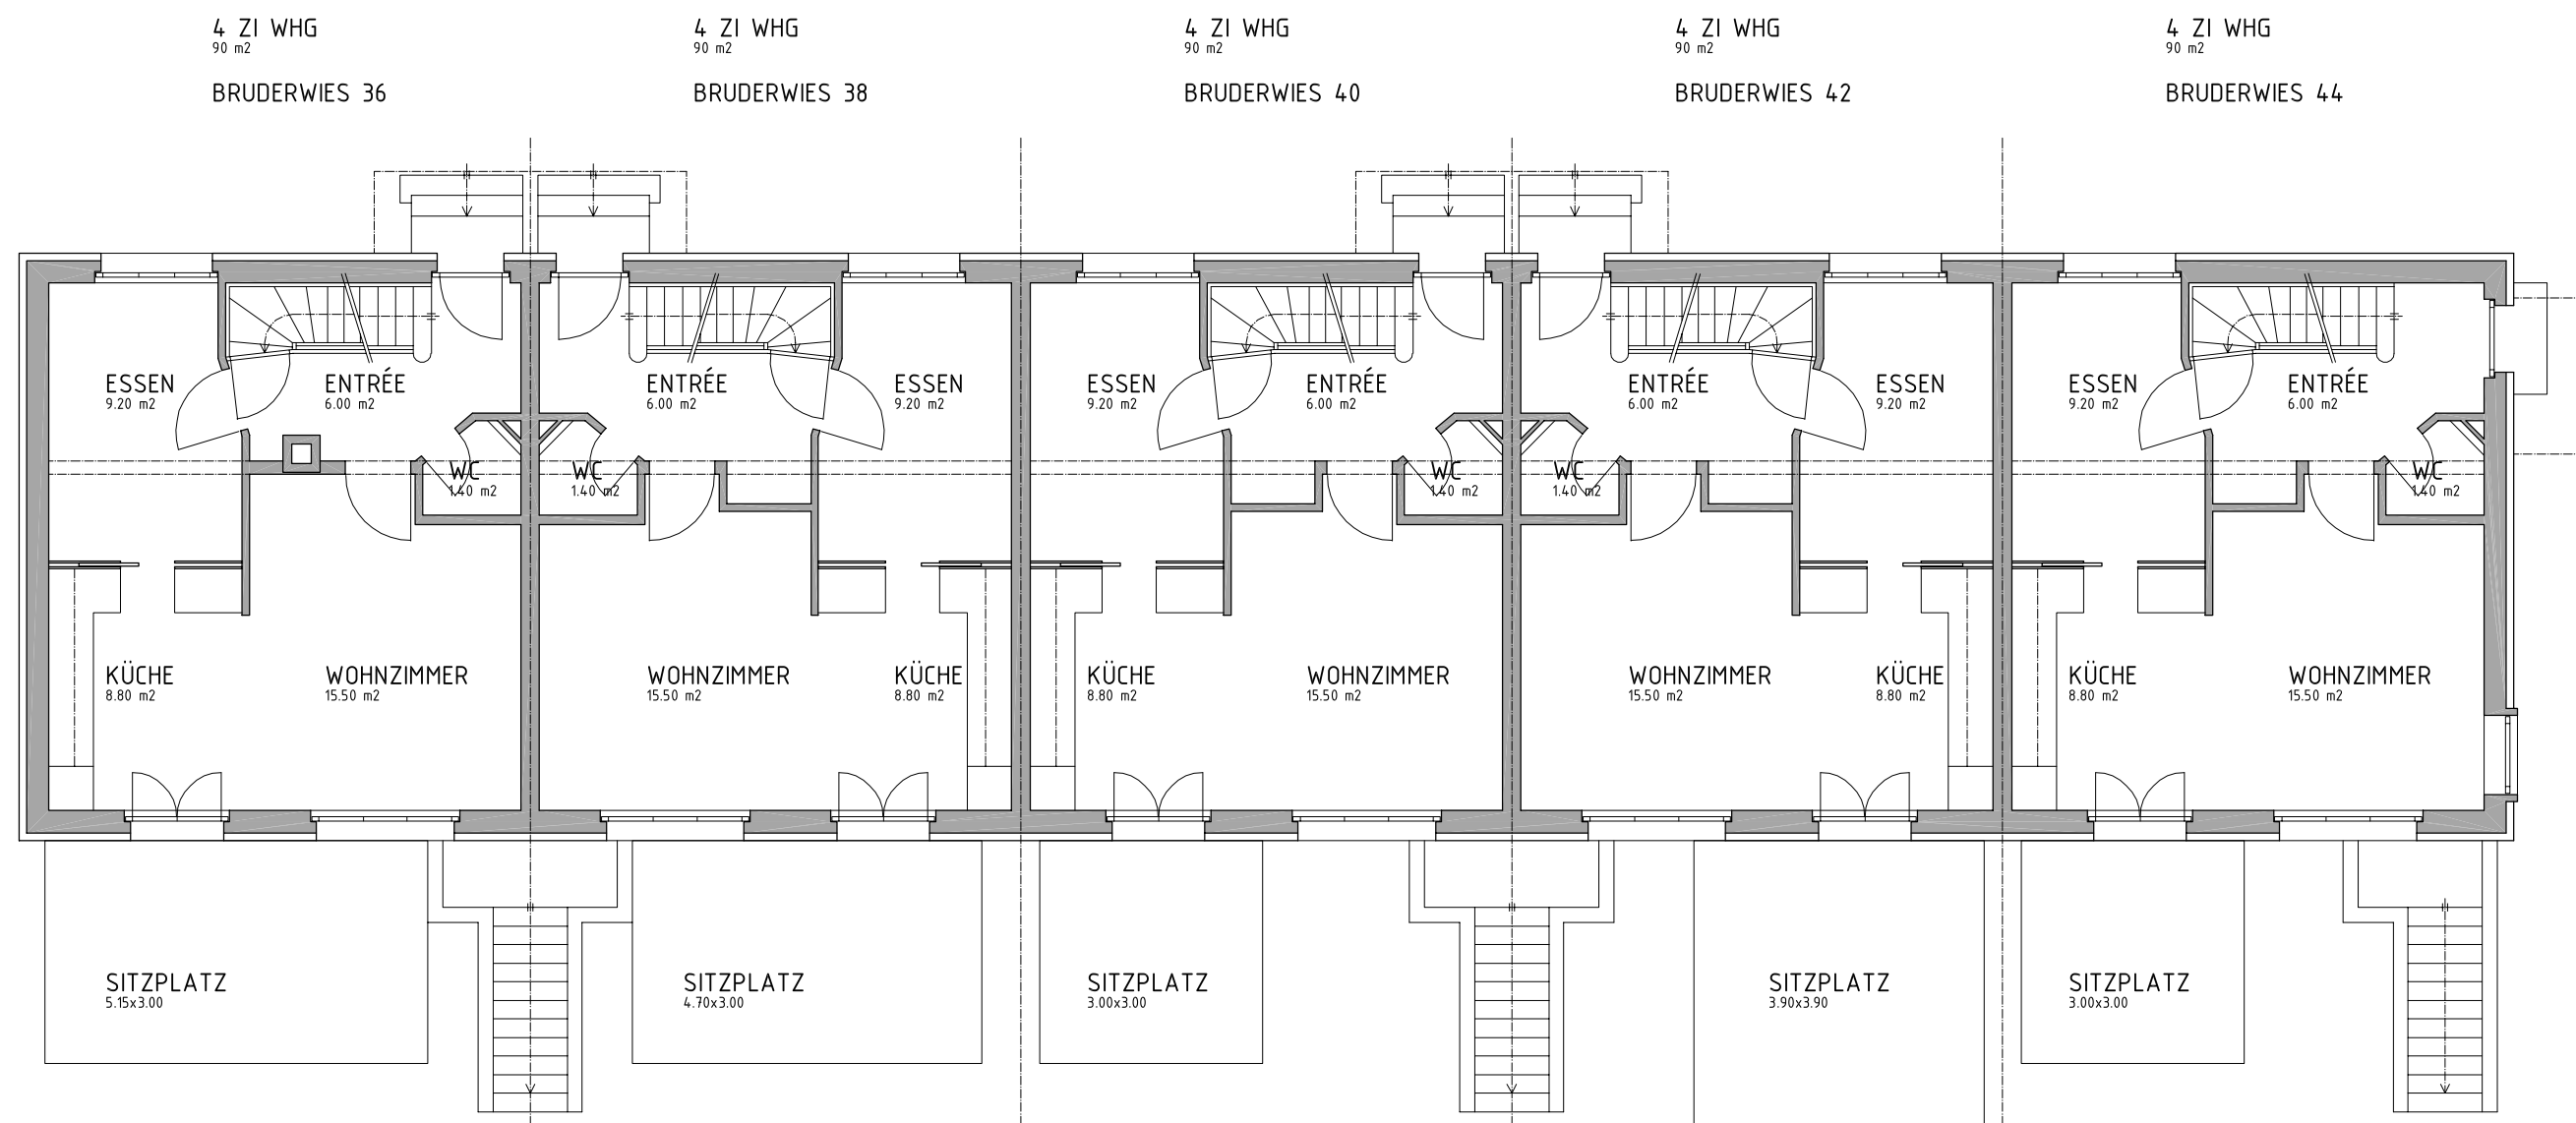

ZÜRICH-LEIMBACH  
 BRUDERWIES 26-34  
 BESTANDESPLAN EG

MST. 1:100 GEZ:DKR DATUM: 03.04.2002

ZÜRICH-LEIMBACH  
 BRUDERWIES 26-34  
 BESTANDESPLAN OG  
 MST. 1:100 GEZ:DKR DATUM: 03.04.2002

ZÜRICH-LEIMBACH  
 BRUDERWIES 36-44  
 BESTANDESPLAN EG  
 MST. 1:100 GEZ:DKR DATUM: 03.04.2002

ZÜRICH-LEIMBACH  
 BRUDERWIES 36-44  
 BESTANDESPLAN OG  
 MST. 1:100 GEZ:DKR DATUM: 03.04.2002

ZÜRICH-LEIMBACH  
 BRUDERWIES (MFH)  
 BESTANDESPLAN EG/OG  
 MST. 1:100 GEZ:DKR DATUM: 03.04.2002