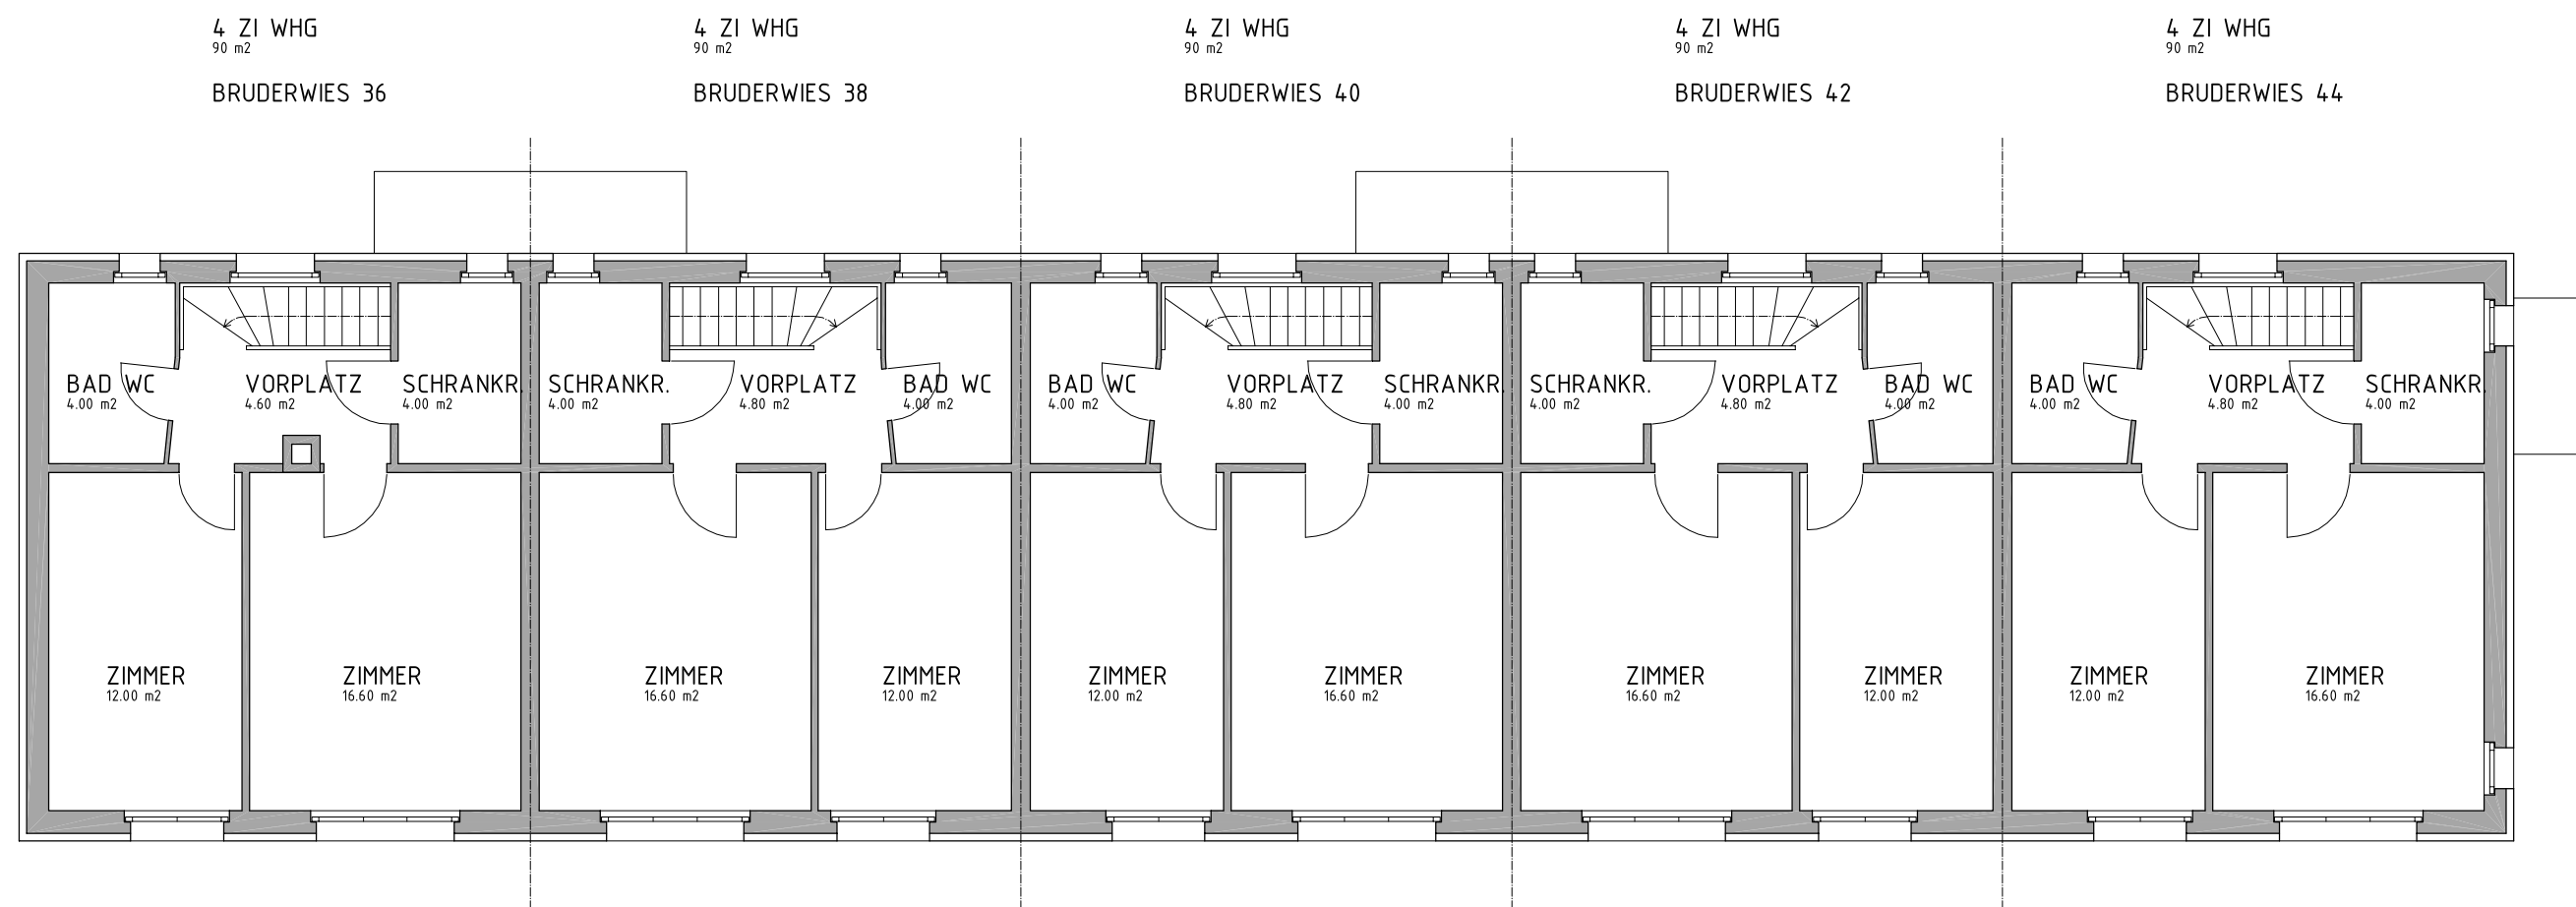

ZÜRICH-LEIMBACH  
 BRUDERWIES 26-34  
 BESTANDESPLAN EG

MST. 1:100 GEZ:DKR DATUM: 03.04.2002

ZÜRICH-LEIMBACH  
 BRUDERWIES 26-34  
 BESTANDESPLAN OG  
 MST. 1:100 GEZ:DKR DATUM: 03.04.2002

ZÜRICH-LEIMBACH  
 BRUDERWIES 36-44  
 BESTANDESPLAN EG  
 MST. 1:100 GEZ:DKR DATUM: 03.04.2002