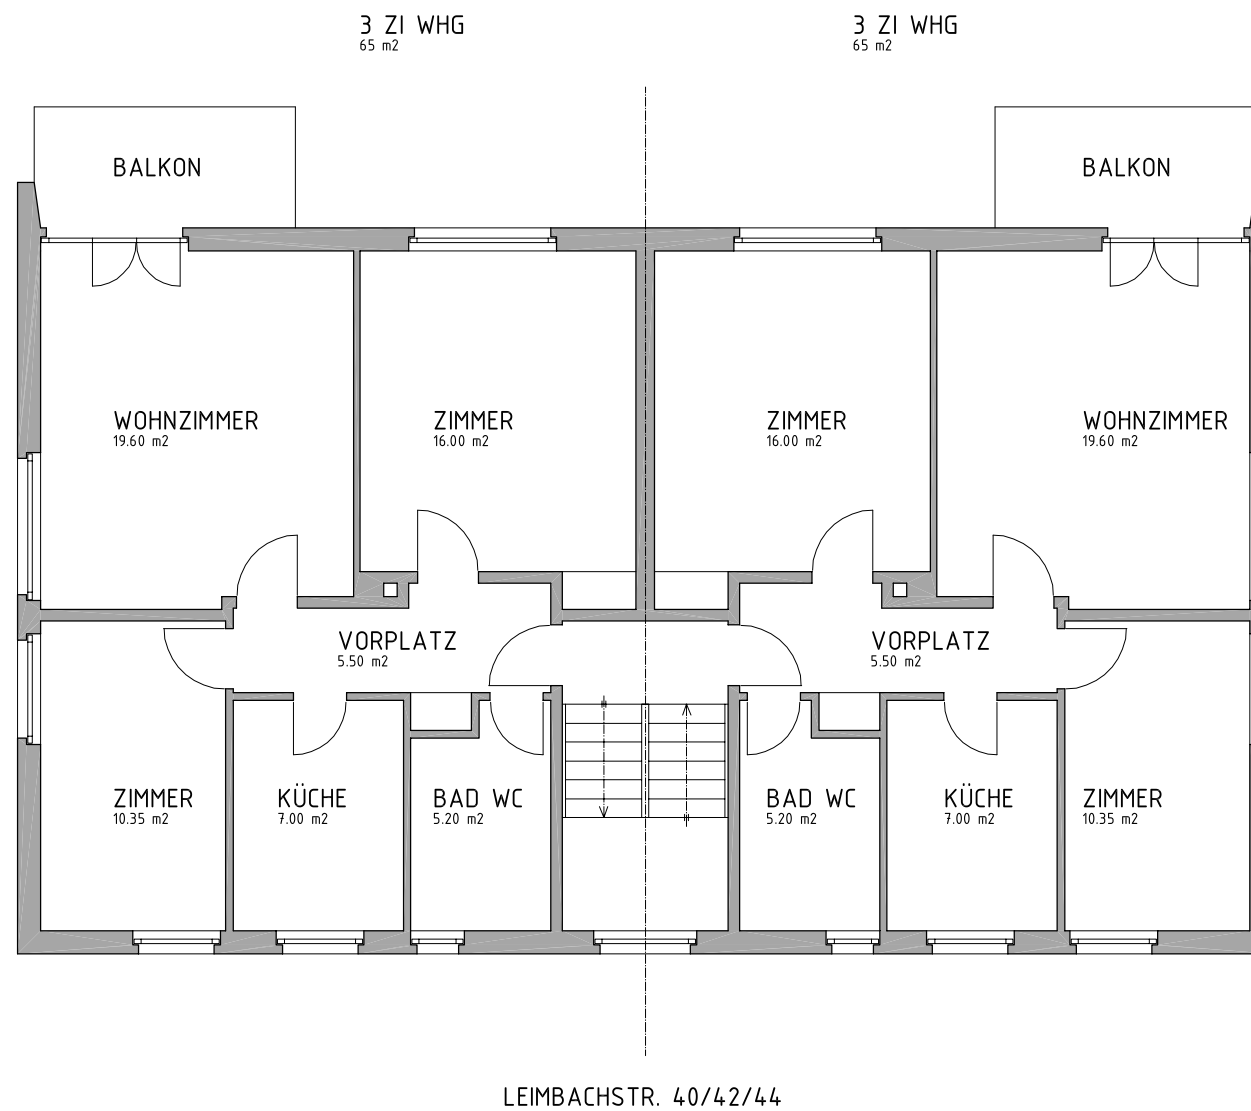

ZÜRICH-LEIMBACH
BRUDERWIES (MFH)
BESTANDESPLAN EG/OG
MST. 1:100 GEZ:DKR DATUM: 03.04.2002