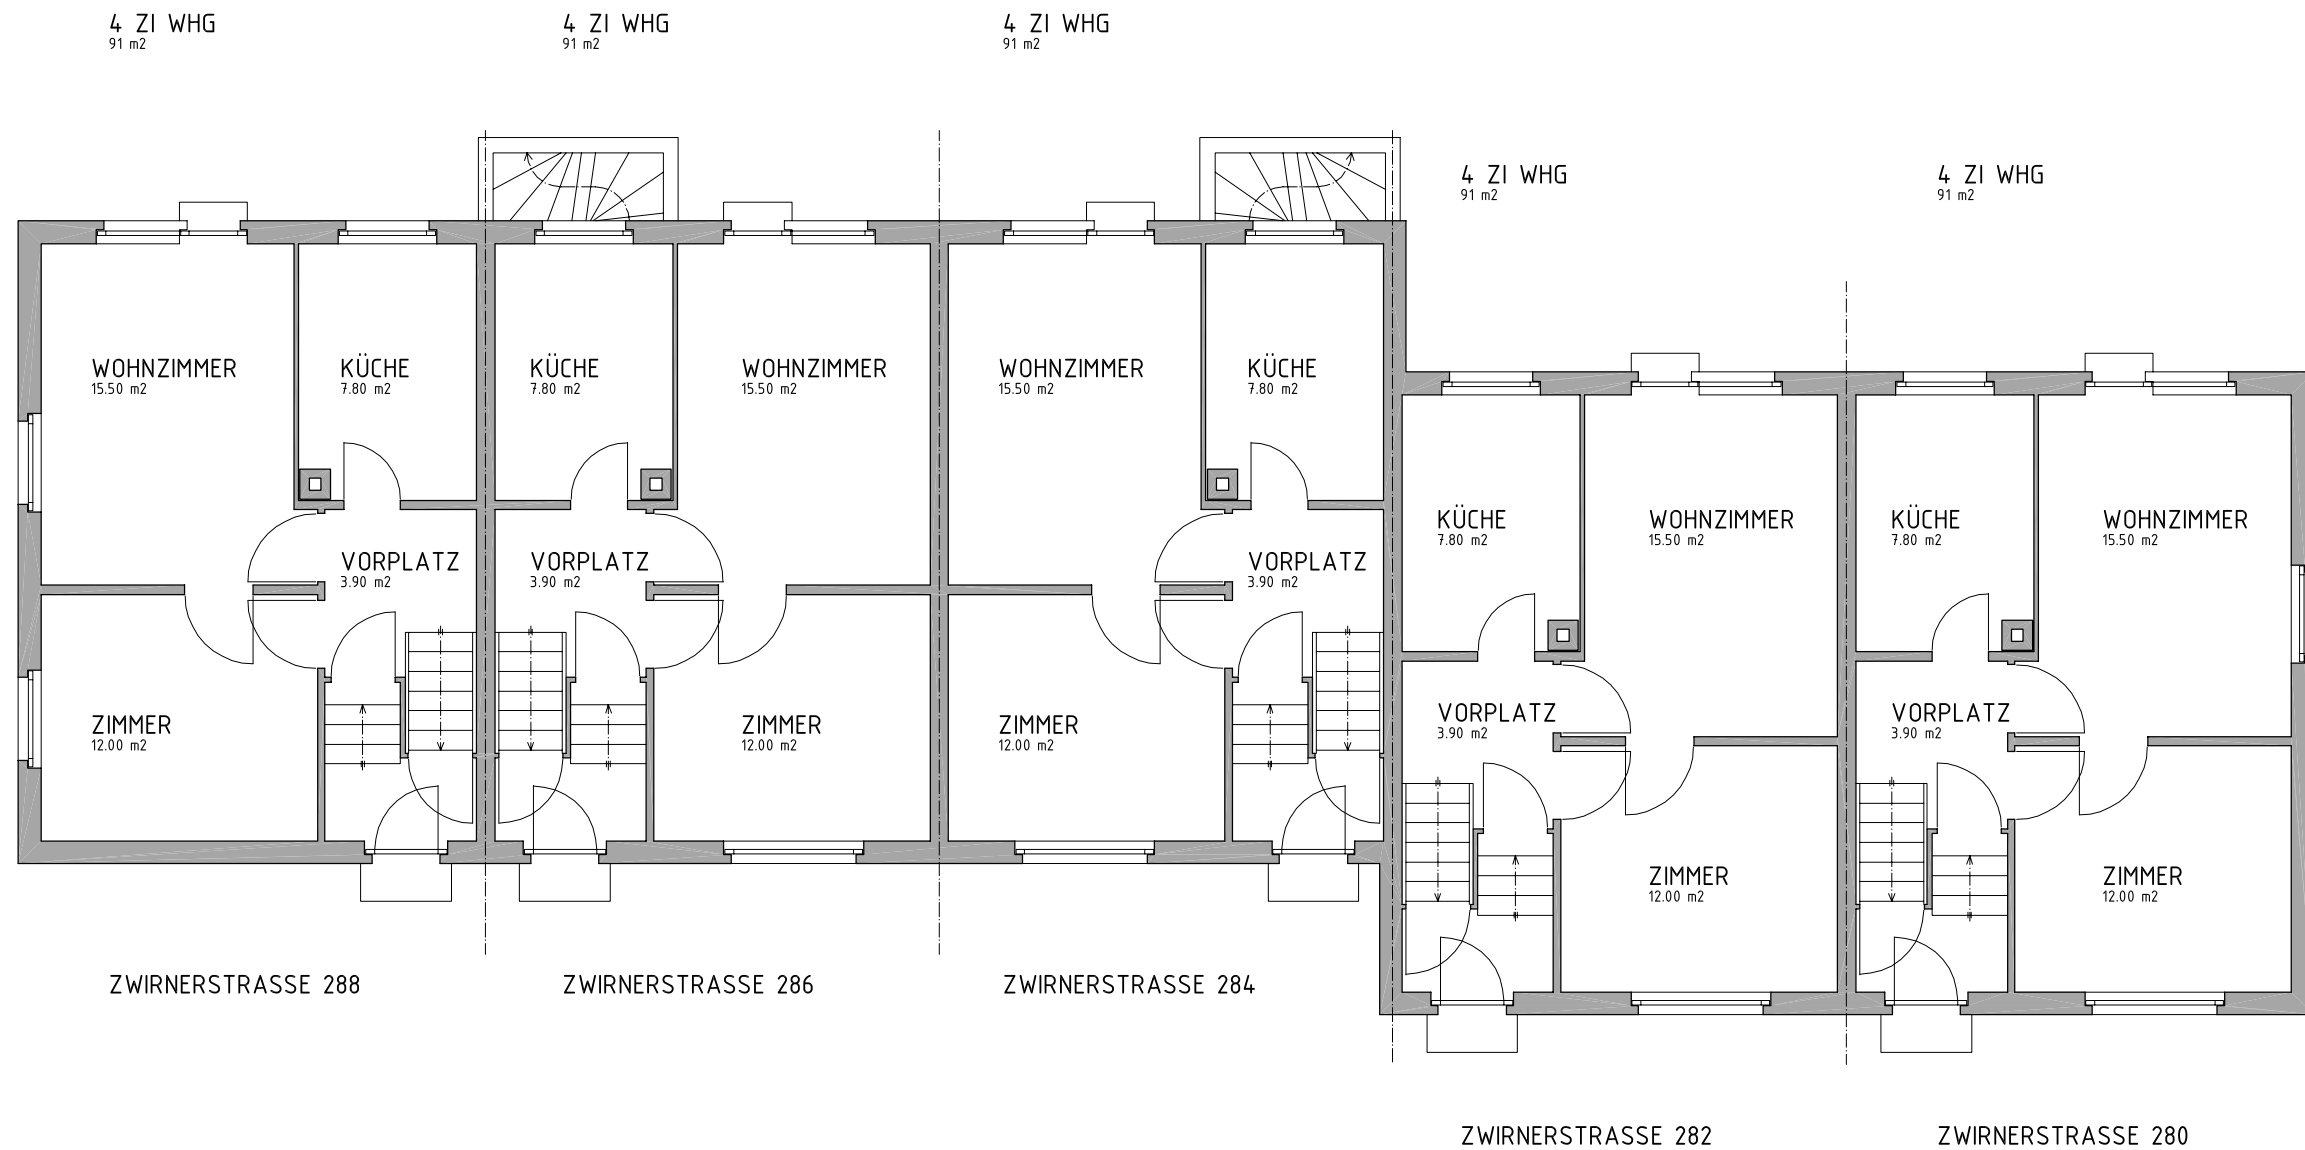

ZÜRICH-LEIMBACH
 ZWIRNERSTR. / -HALDE EFH (ALT)
 BESTANDESPLAN EG

MST. 1:100 GEZ:DKR DATUM: 27.03.2002

ZÜRICH-LEIMBACH
 ZWIRNERSTR. / -HALDE EFH (ALT)
 BESTANDESPLAN OG

MST. 1:100 GEZ:DKR DATUM: 27.03.2002