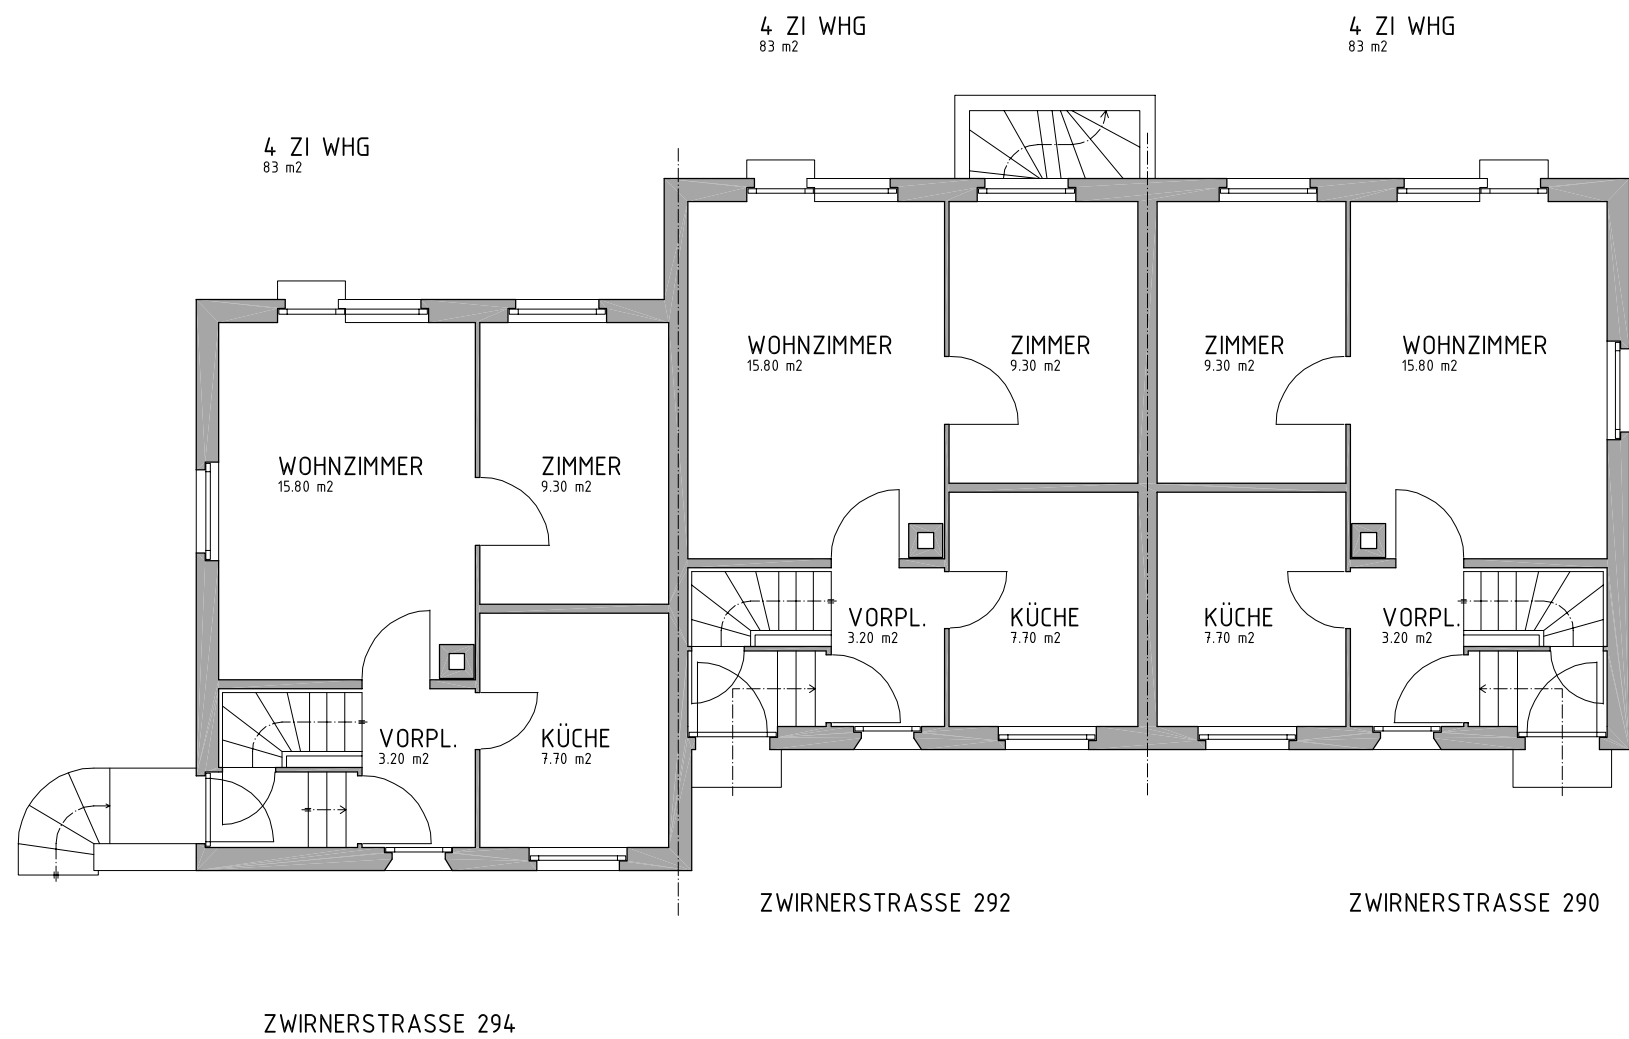

ZÜRICH-LEIMBACH

ZWIRNERSTR. / -HALDE EFH (ALT)

BESTANDESPLAN EG

MST. 1:100 GEZ:DKR DATUM: 27.03.2002

ZÜRICH-LEIMBACH

ZWIRNERSTR. / -HALDE EFH (ALT)

BESTANDESPLAN OG

MST. 1:100 GEZ:DKR DATUM: 27.03.2002