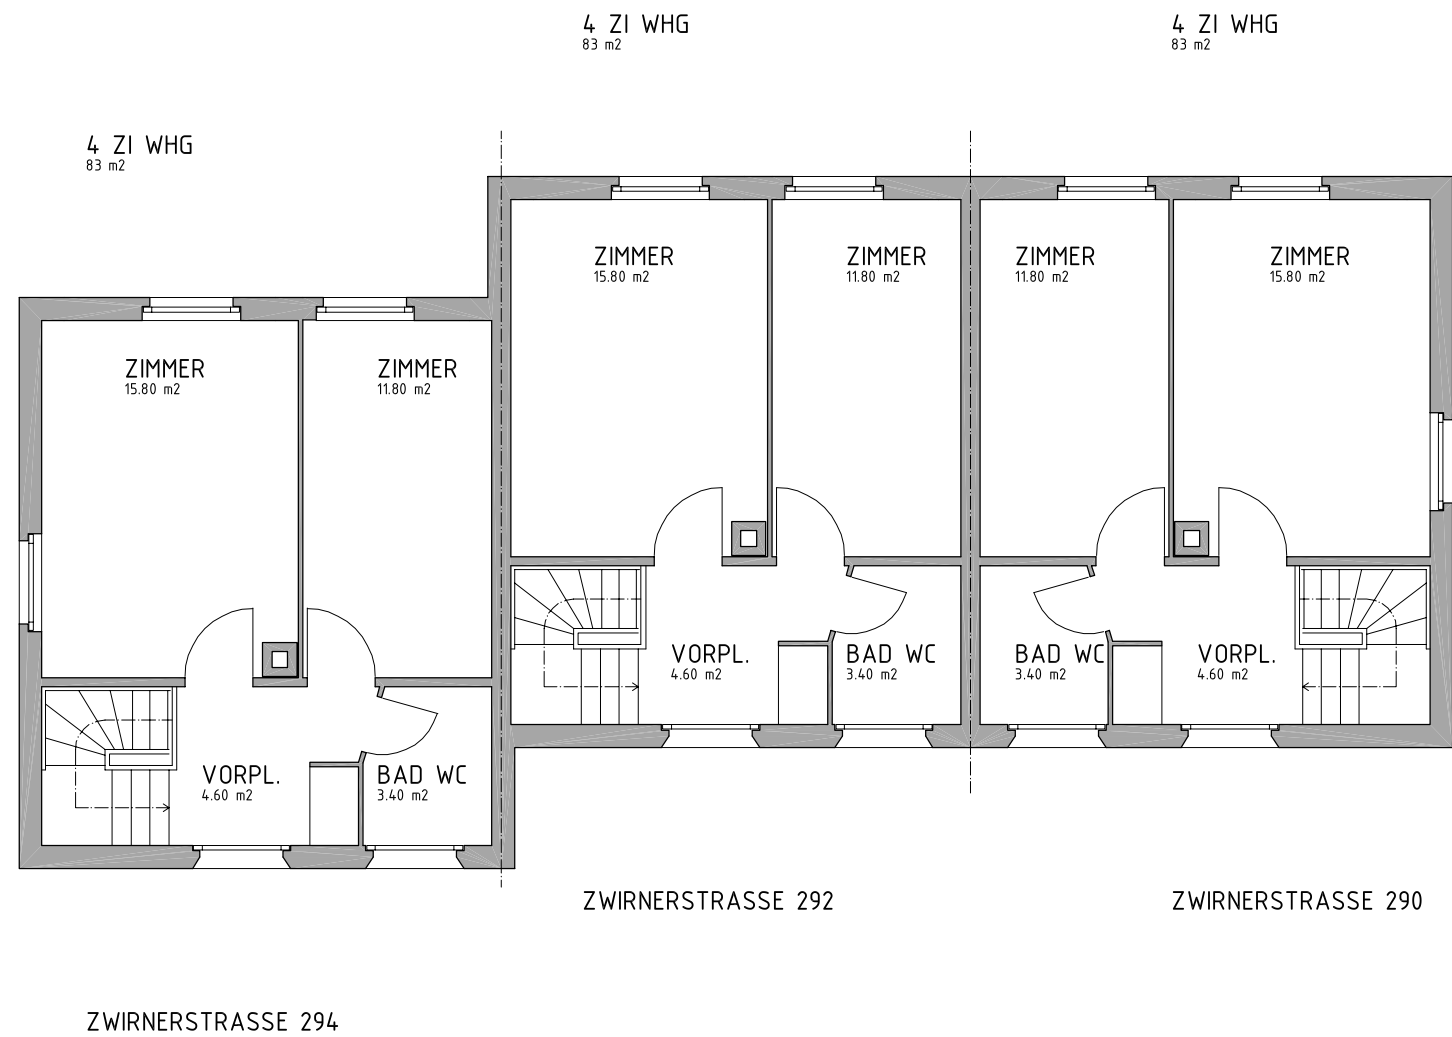

ZÜRICH-LEIMBACH

ZWIRNERSTR. / -HALDE EFH (ALT)

BESTANDESPLAN OG

MST. 1:100 GEZ:DKR DATUM: 27.03.2002