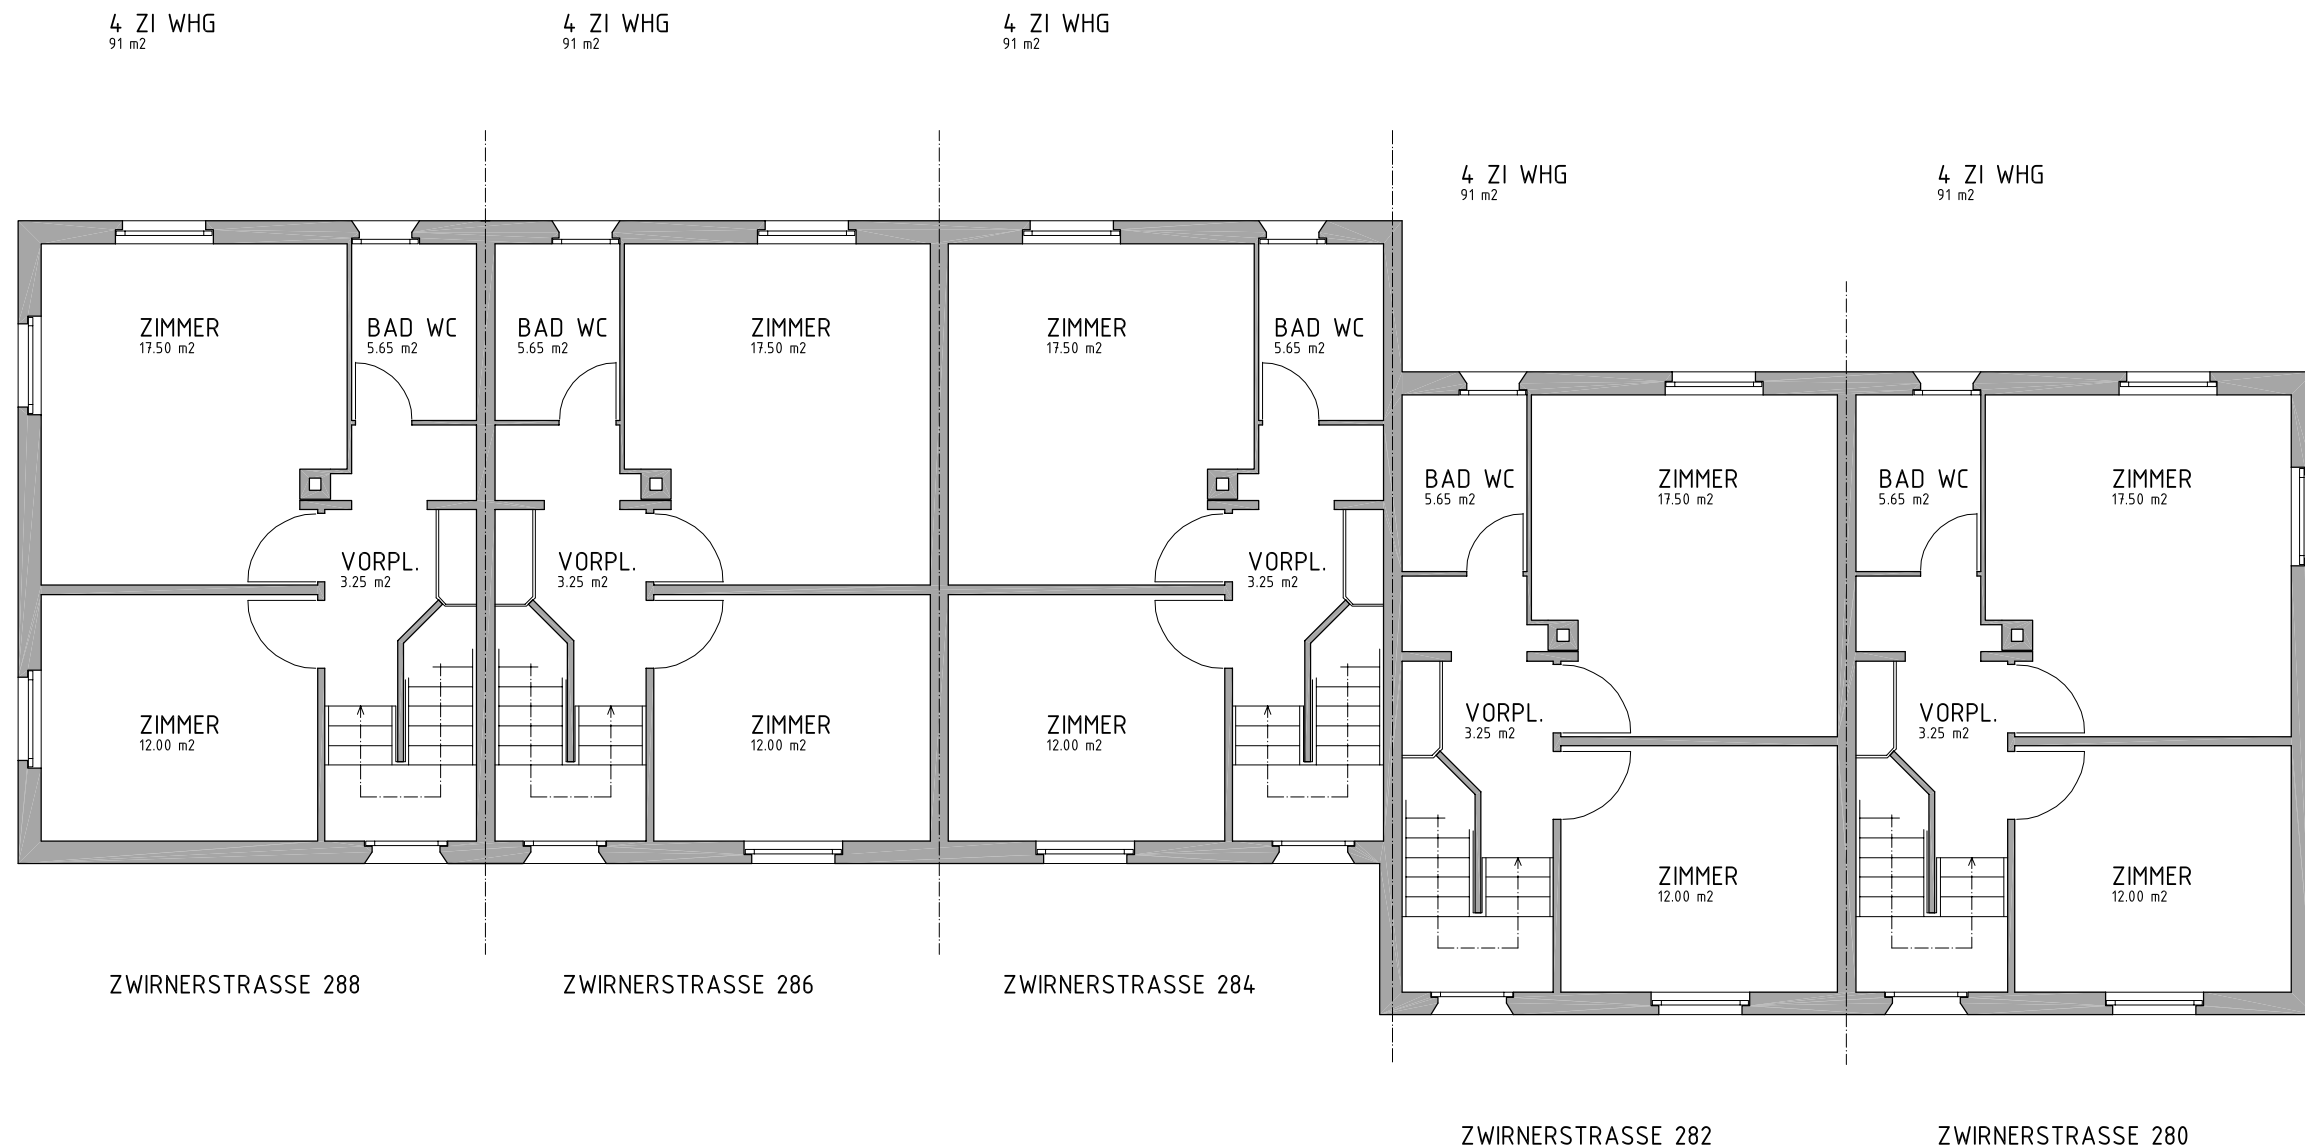

ZÜRICH-LEIMBACH
 ZWIRNERSTR. / -HALDE EFH (ALT)
 BESTANDESPLAN EG

MST. 1:100 GEZ:DKR DATUM: 27.03.2002

ZÜRICH-LEIMBACH
 ZWIRNERSTR. / -HALDE EFH (ALT)
 BESTANDESPLAN OG

MST. 1:100 GEZ:DKR DATUM: 27.03.2002