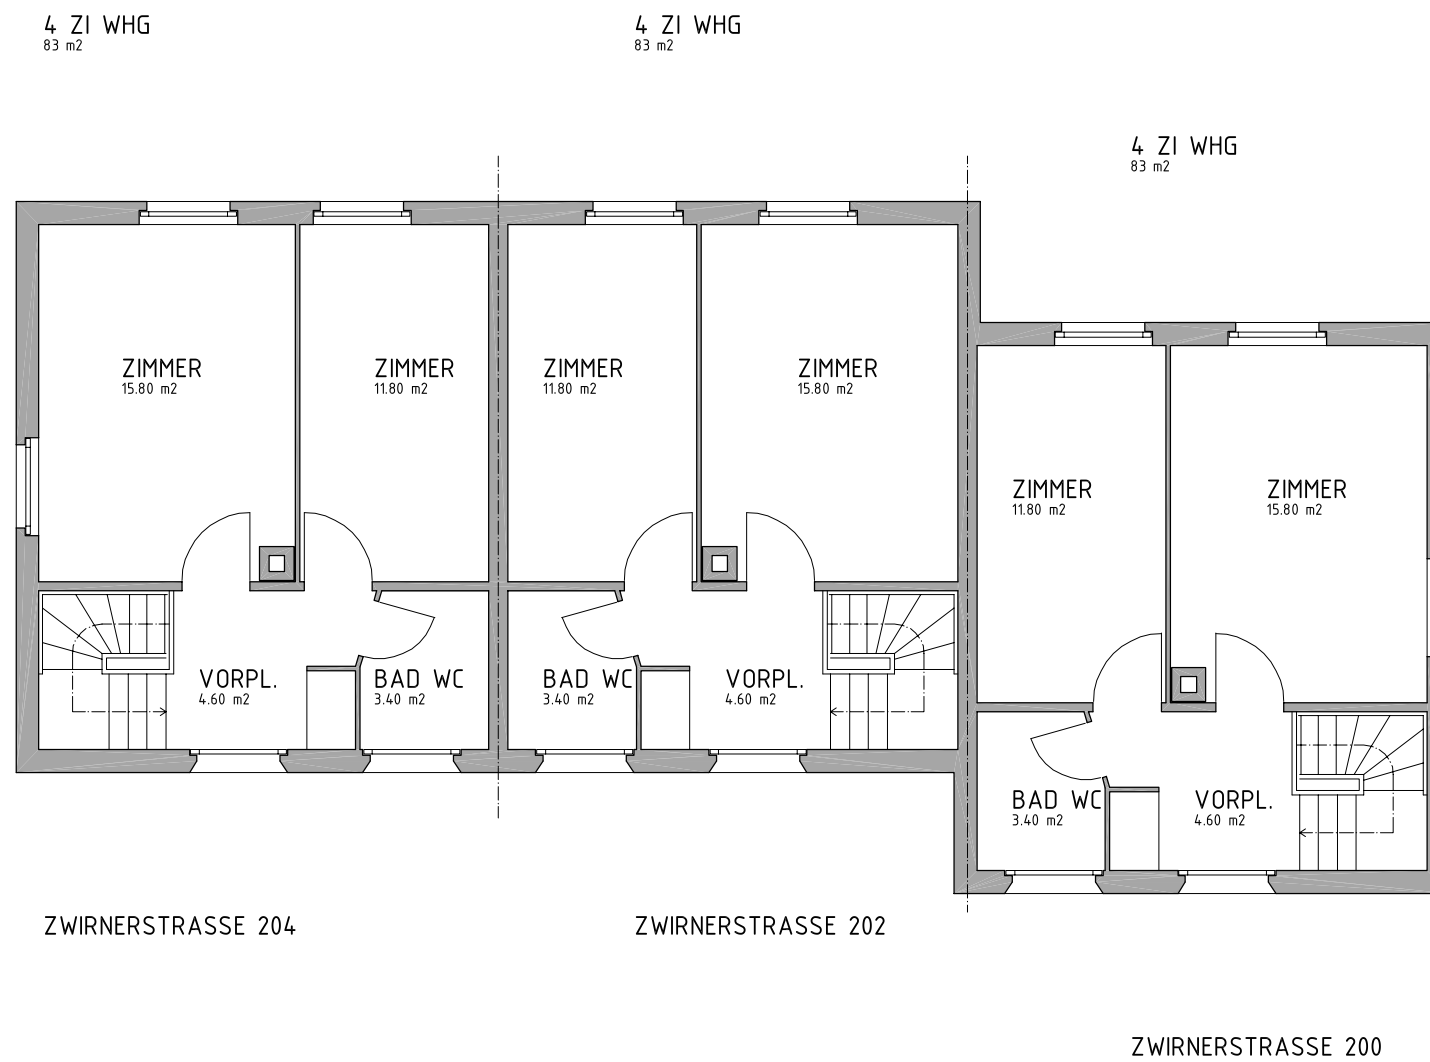

ZÜRICH-LEIMBACH
 ZWIRNERSTR. / -HALDE EFH (ALT)
 BESTANDESPLAN EG

MST. 1:100 GEZ:DKR DATUM: 27.03.2002

ZÜRICH-LEIMBACH
 ZWIRNERSTR. / -HALDE EFH (ALT)
 BESTANDESPLAN OG

MST. 1:100 GEZ:DKR DATUM: 27.03.2002