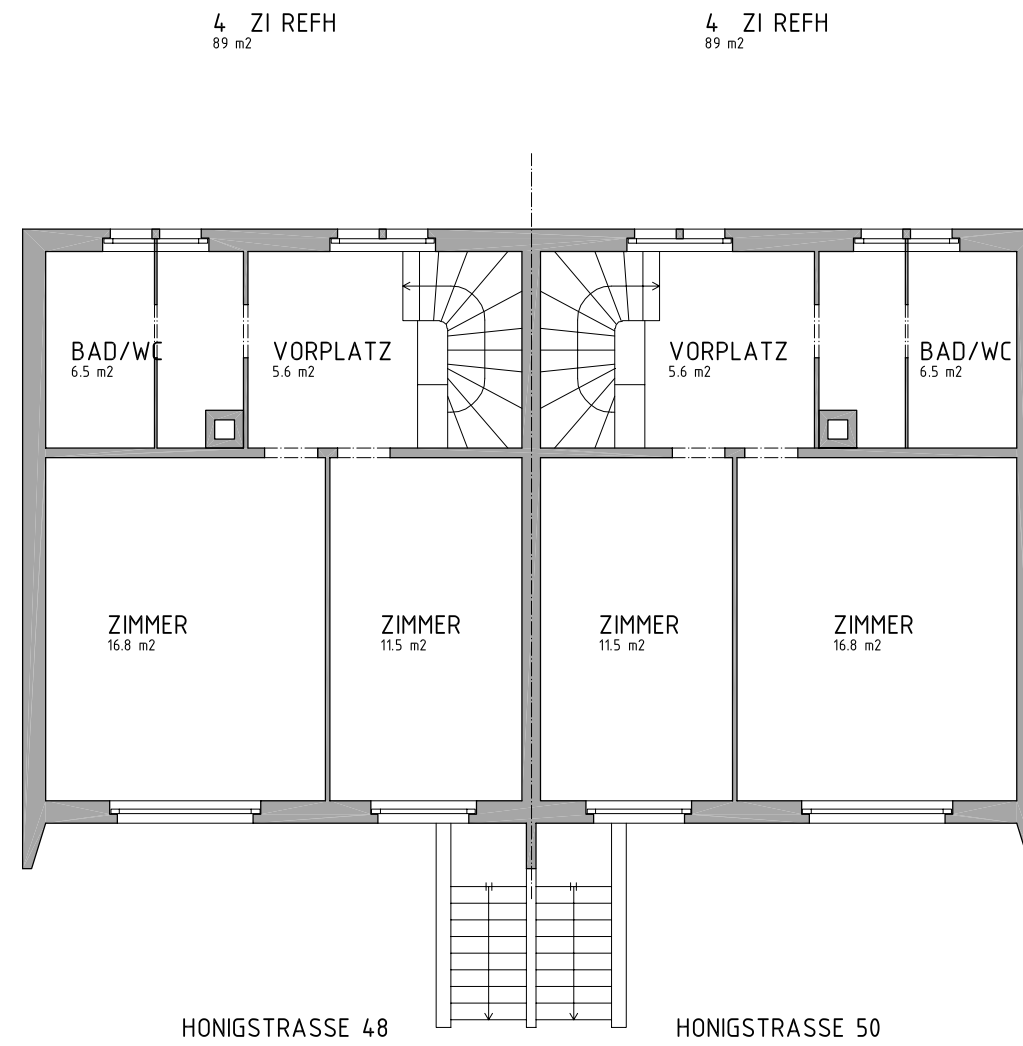

B

ZÜRICH-SEEBACH

HONIGSTR. 48-50 (BLOCK III)

BESTANDESPLAN EG

MST. 1:100 GEZ:DKR DATUM: 10.12.2001

B

ZÜRICH-SEEBACH

HONIGSTR. 48-50 (BLOCK III)