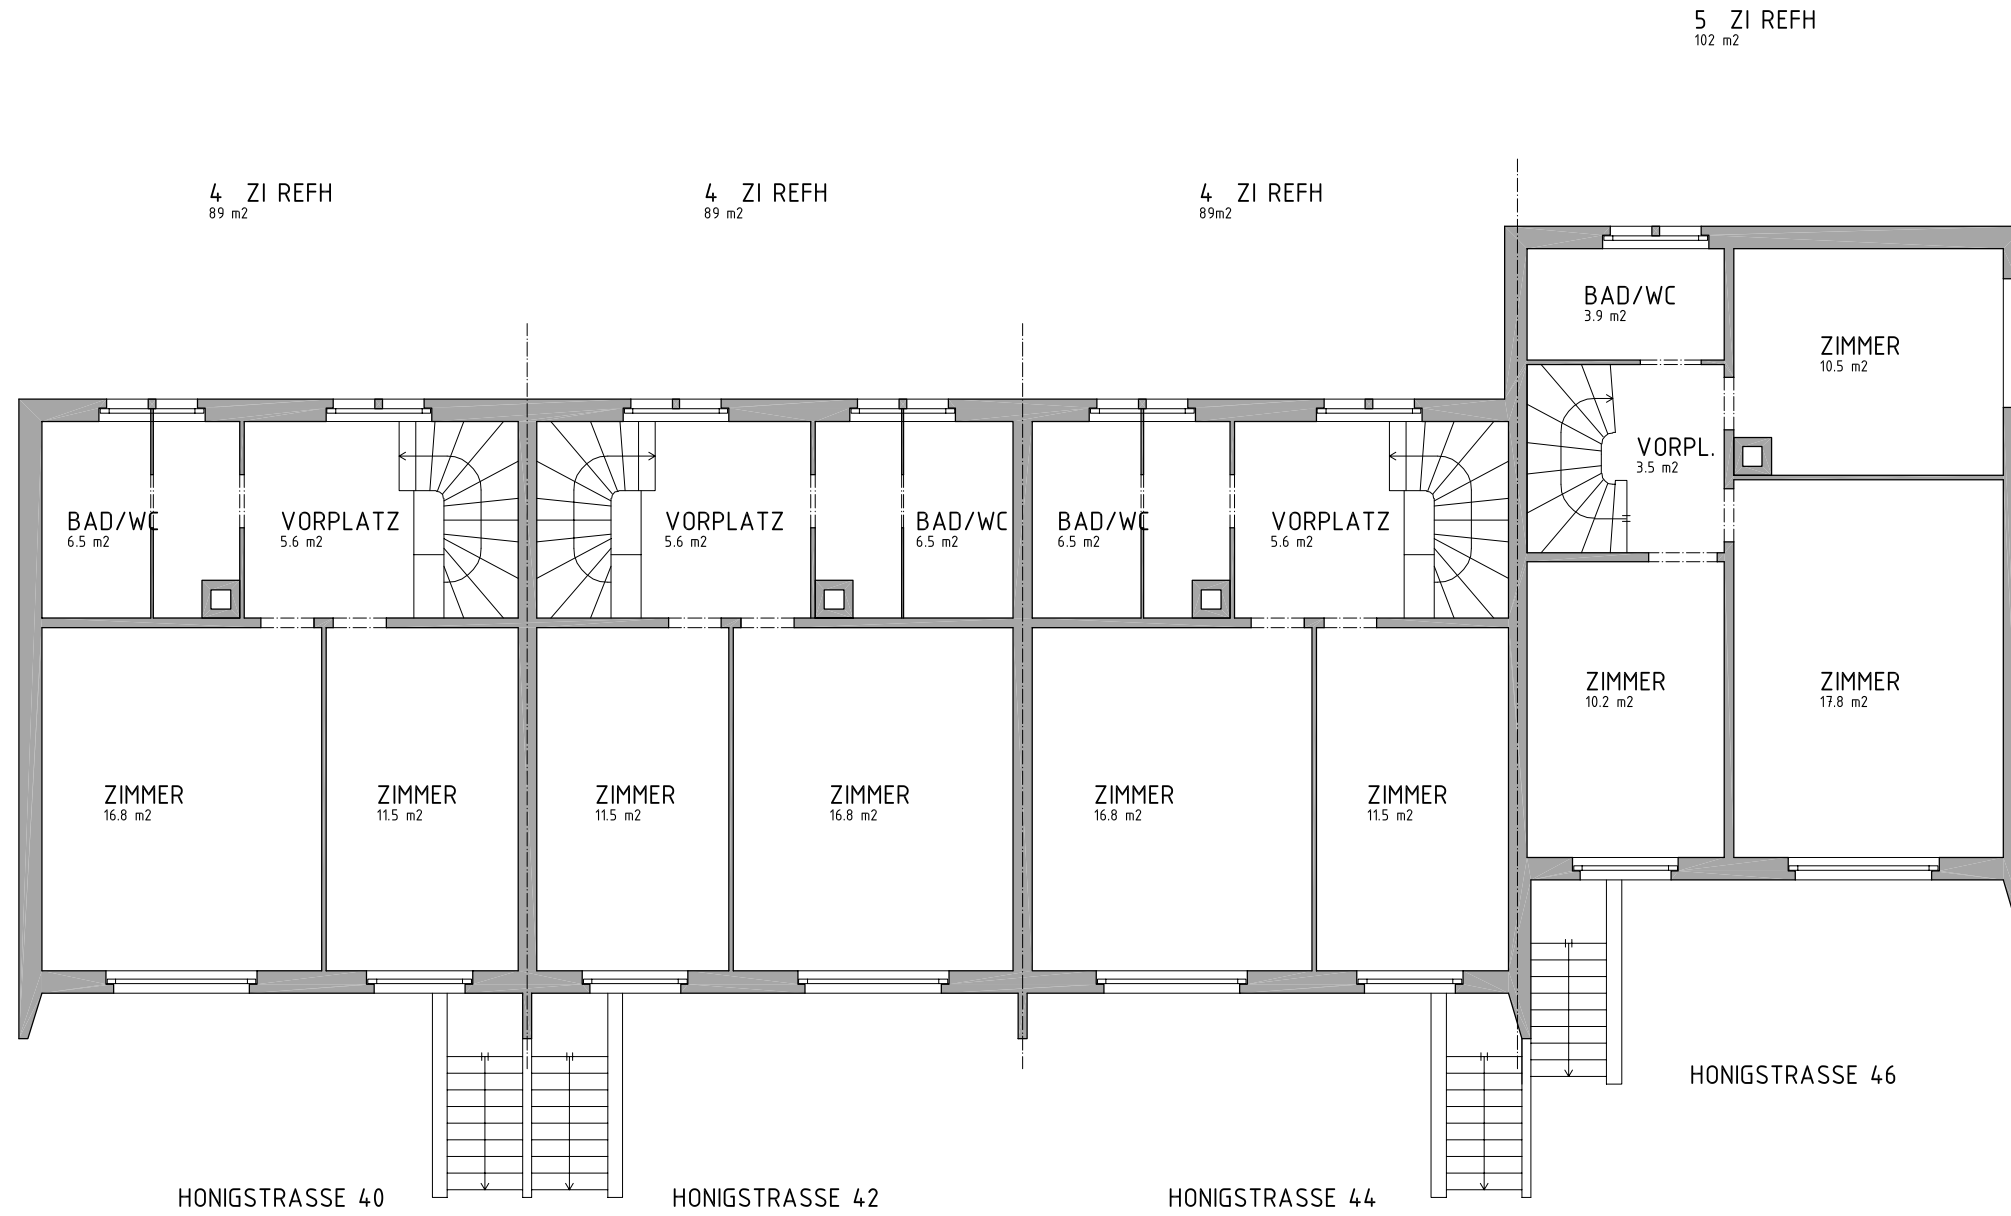

B

ZÜRICH-SEEBACH
HONIGSTR. 40-46 (BLOCK II)
BESTANDESPLAN EG

MST. 1:100 GEZ:DKR DATUM: 10.12.2001

B

ZÜRICH-SEEBACH
 HONIGSTR. 40-46 (BLOCK II)
 BESTANDESPLAN 1.0G
 MST. 1:100 GEZ:DKR DATUM: 10.12.2001