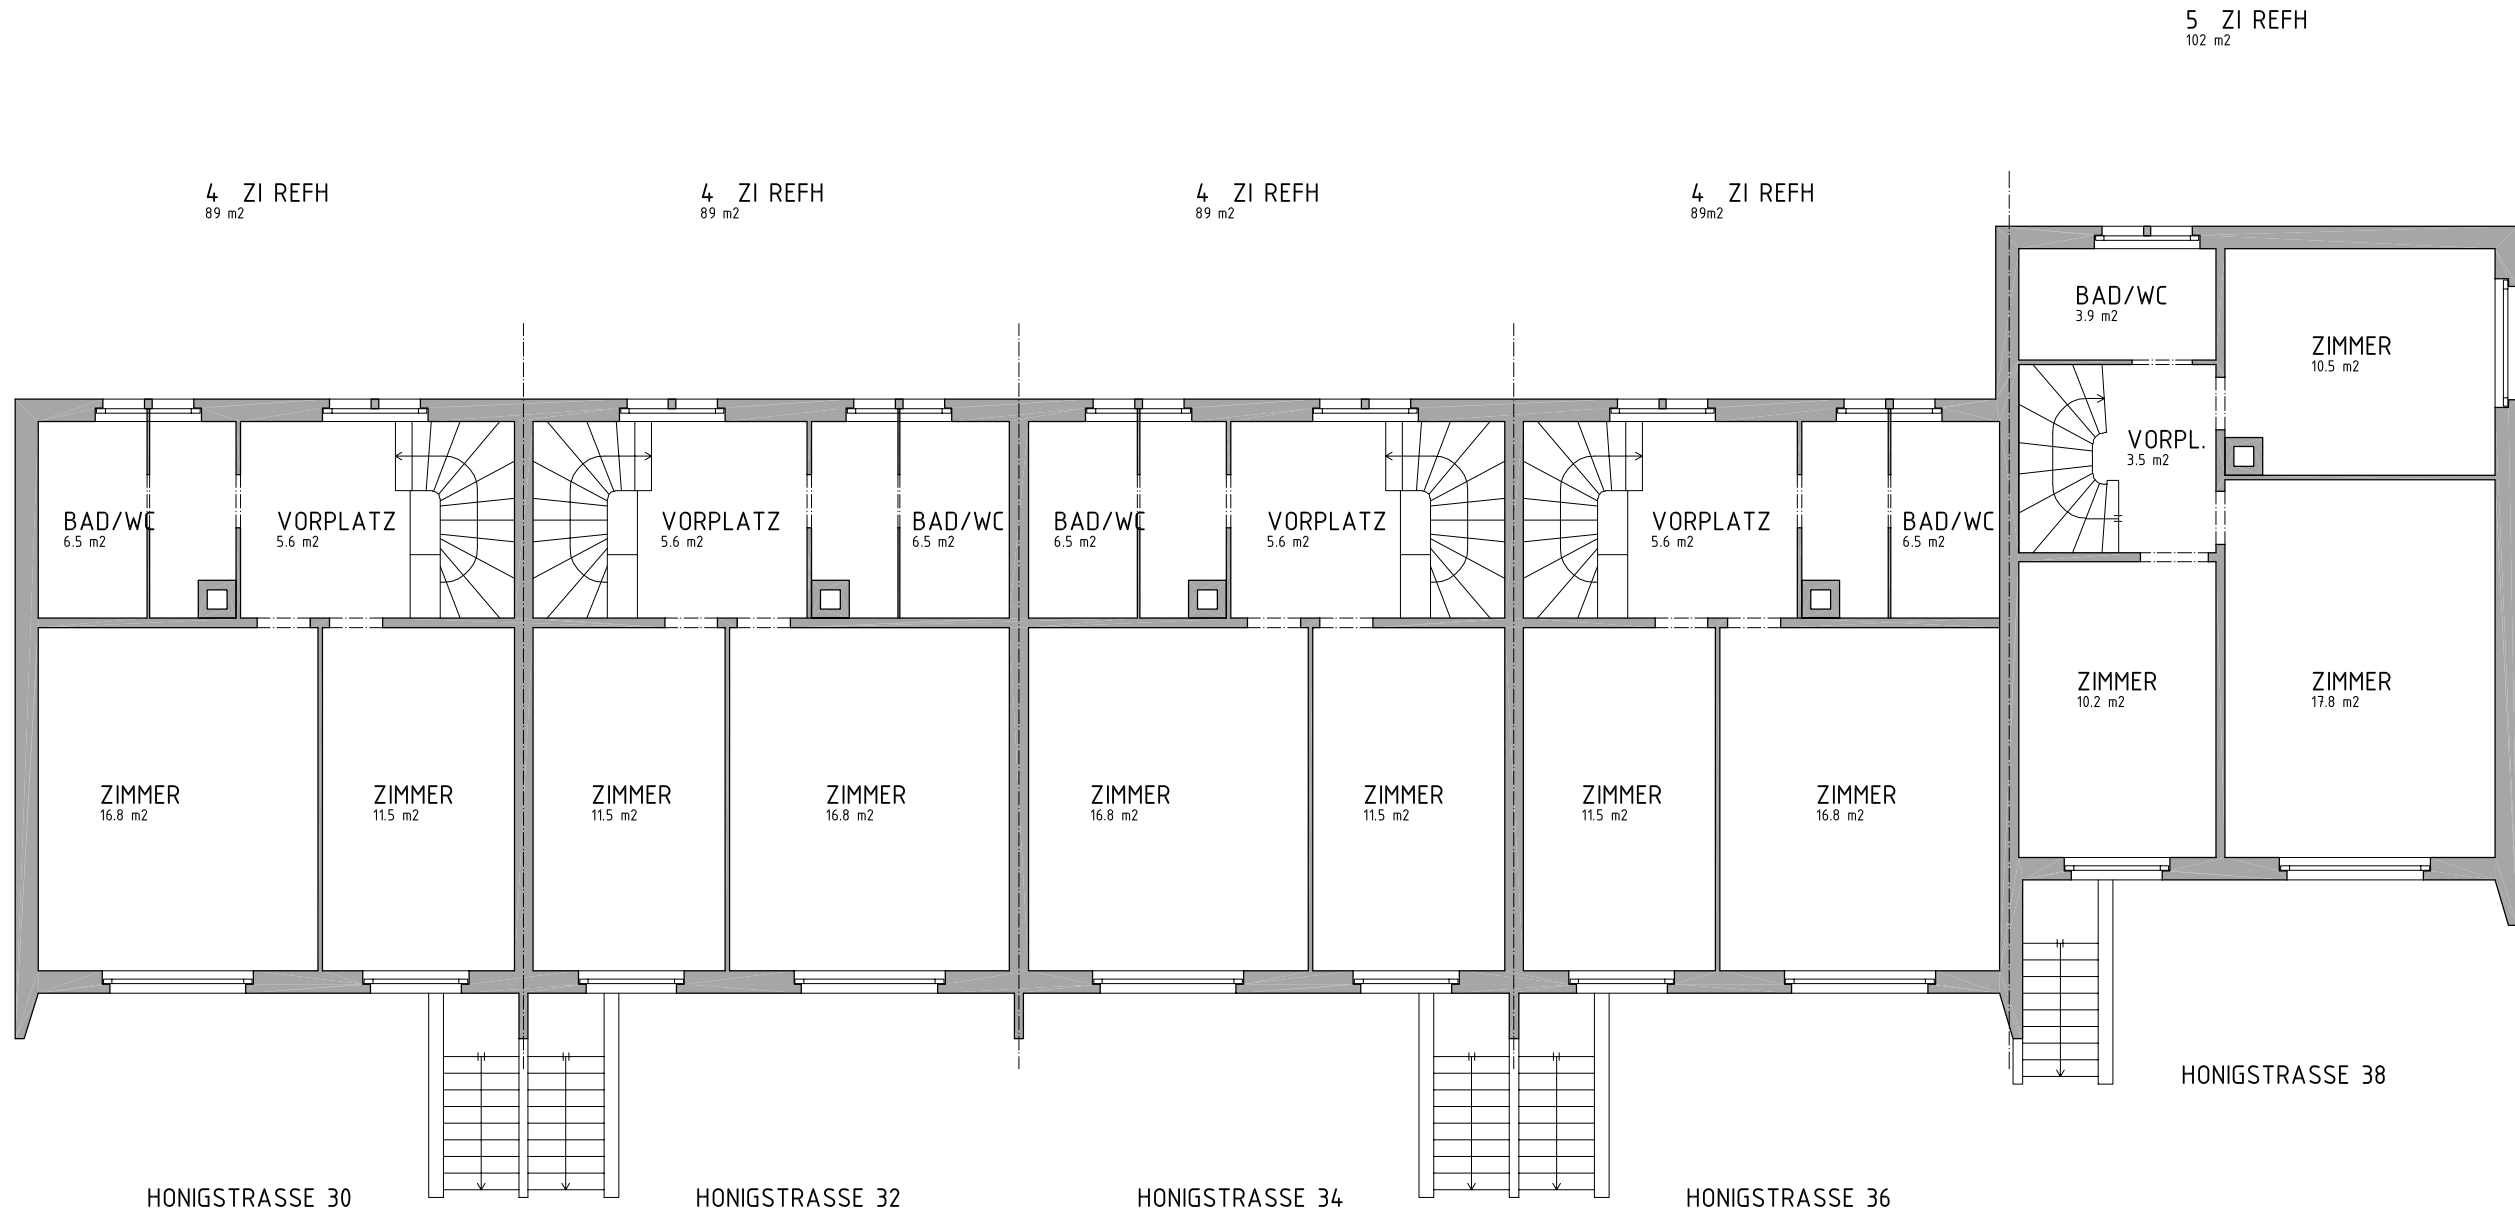

**B**

ZÜRICH-SEEBACH  
 HONIGSTR. 30-38 (BLOCK I)  
 BESTANDESPLAN EG  
 MST. 1:100 GEZ:DKR DATUM: 10.12.2001

**B**

ZÜRICH-SEEBACH

HONIGSTR. 30-38 (BLOCK I)

BESTANDESPLAN 1.0G

MST. 1:100 GEZ:DKR DATUM: 10.12.2001