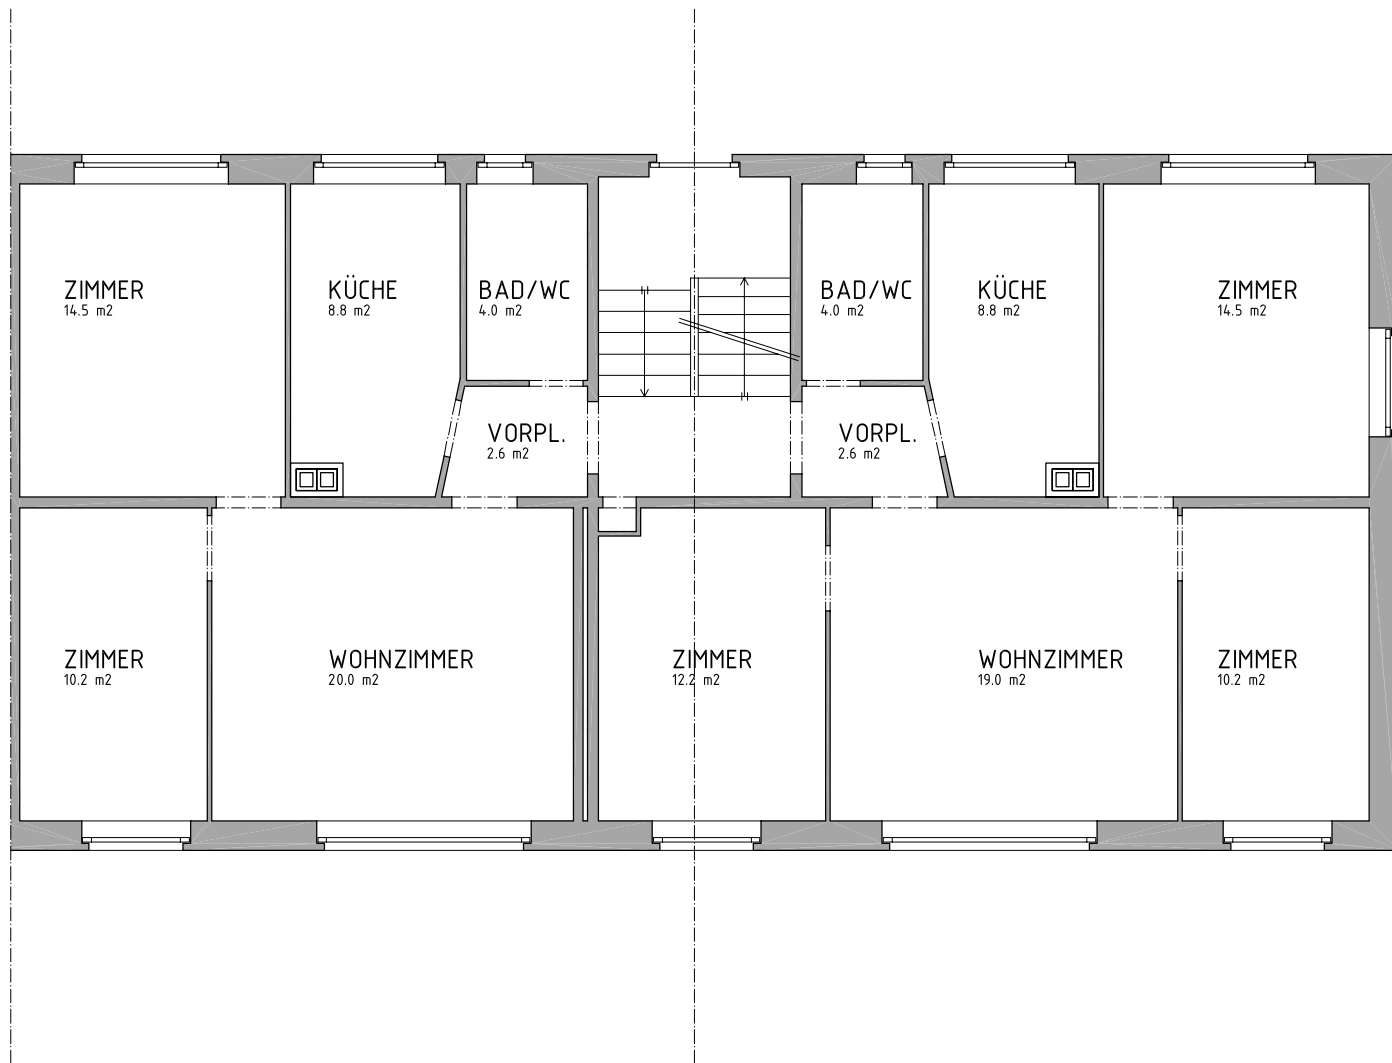

2 ZI WHG
47 m²

1 ZI WHG
32 m²

2 ZI WHG
52 m²

4 ZI WHG
72 m²

3 ZI WHG
61 m²

3 ZI WHG
61 m²

BIRCHSTRASSE 663

BIRCHSTRASSE 661

ZÜRICH-SEEBACH

BIRCHSTR. 659-663 (BLOCK X)

BESTANDESPLAN EG

MST. 1:100 GEZ:DKR DATUM: 10.12.2001

tk3 Architecture.Consulting.Engineering.

3_ZI WHG
61 m²

4_ZI WHG
72 m²

BIRCHSTRASSE 659