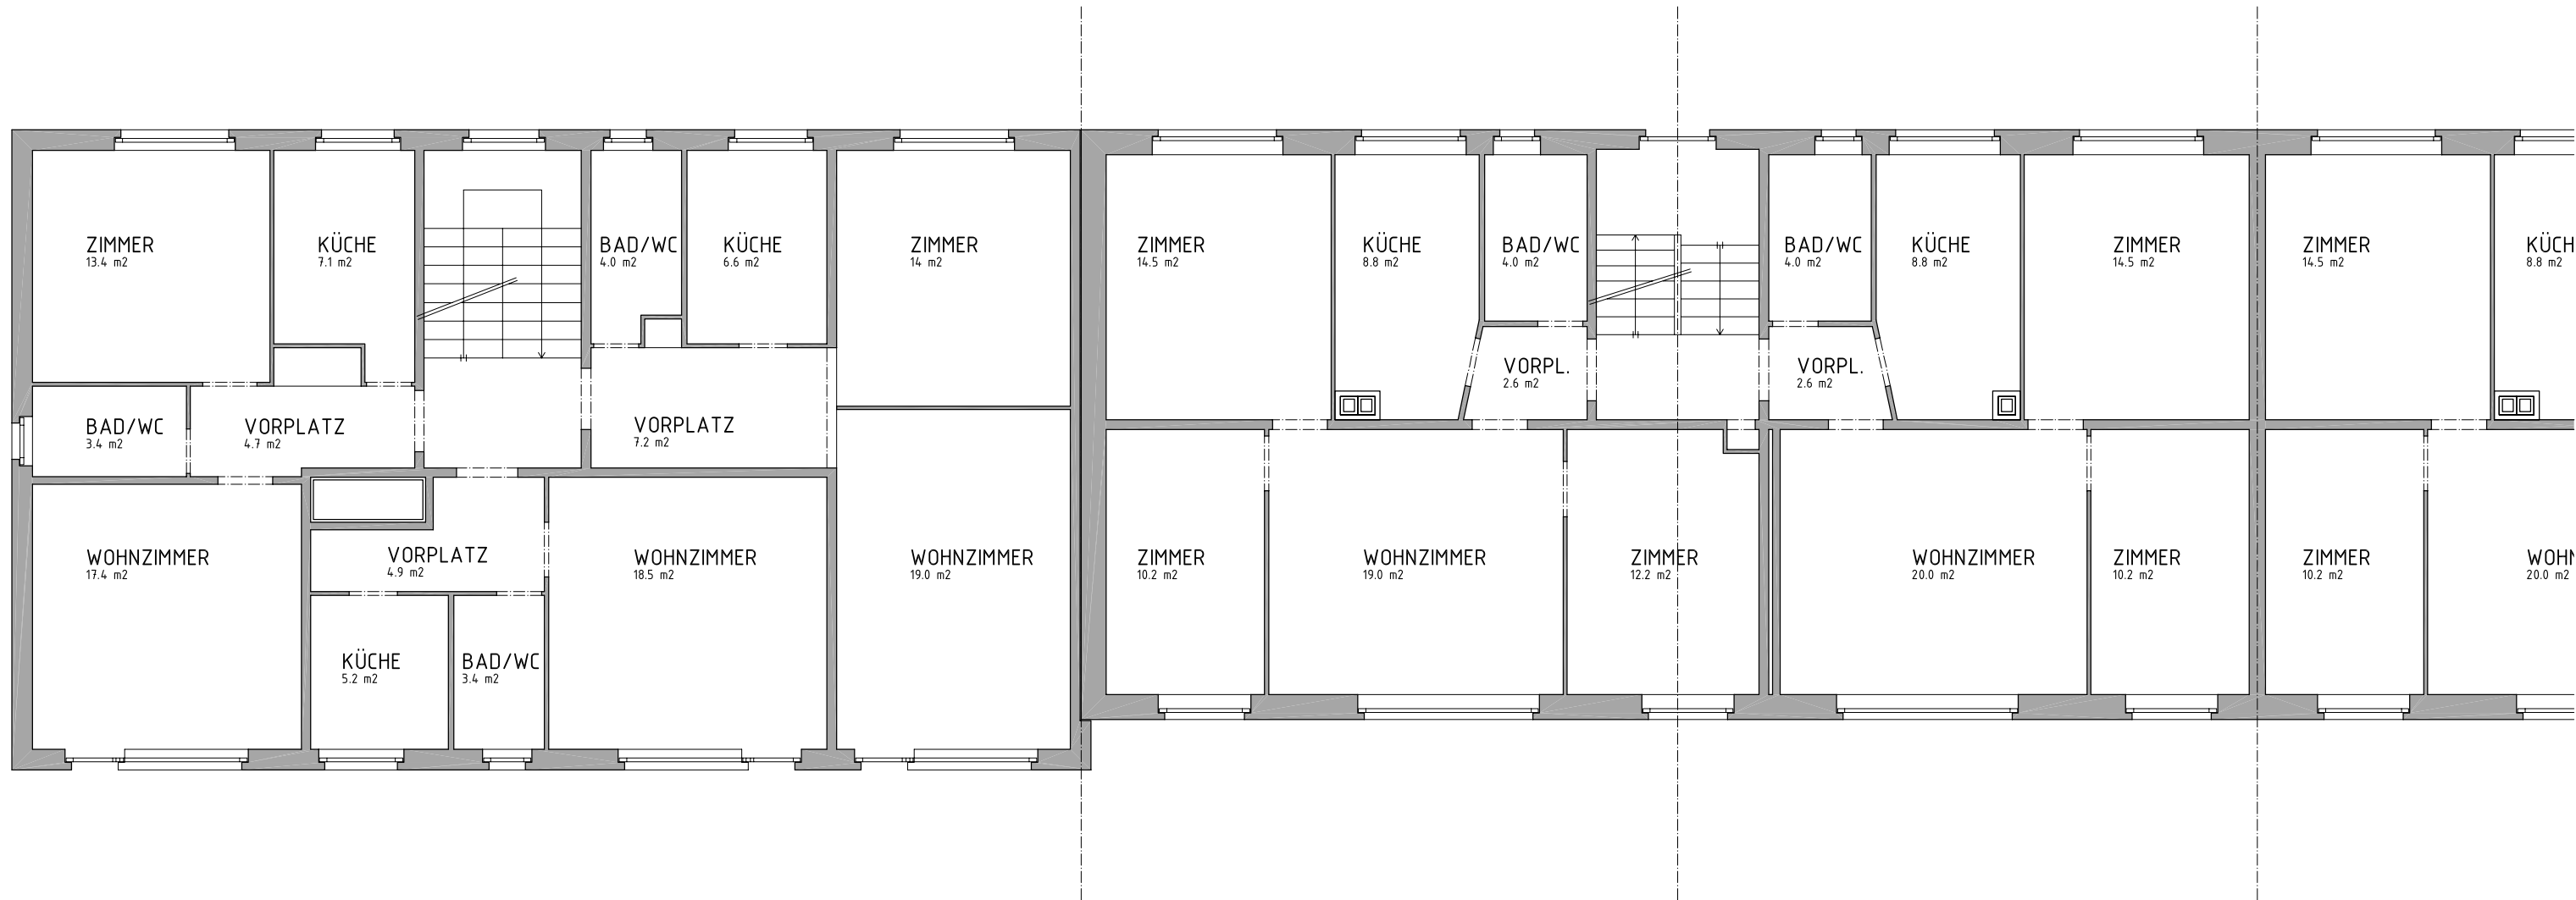

2 ZI WHG
47 m²

1 ZI WHG
32 m²

2 ZI WHG
52 m²

4 ZI WHG
72 m²

3 ZI WHG
61 m²

3 ZI WHG
61 m²

BIRCHSTRASSE 663

BIRCHSTRASSE 661

ZÜRICH-SEEBACH

BIRCHSTR. 659-663 (BLOCK X)

BESTANDESPLAN EG

MST. 1:100 GEZ:DKR DATUM: 10.12.2001

tk3 Architecture.Consulting.Engineering.

3_ZI WHG
61 m²

4_ZI WHG
72 m²

BIRCHSTRASSE 659