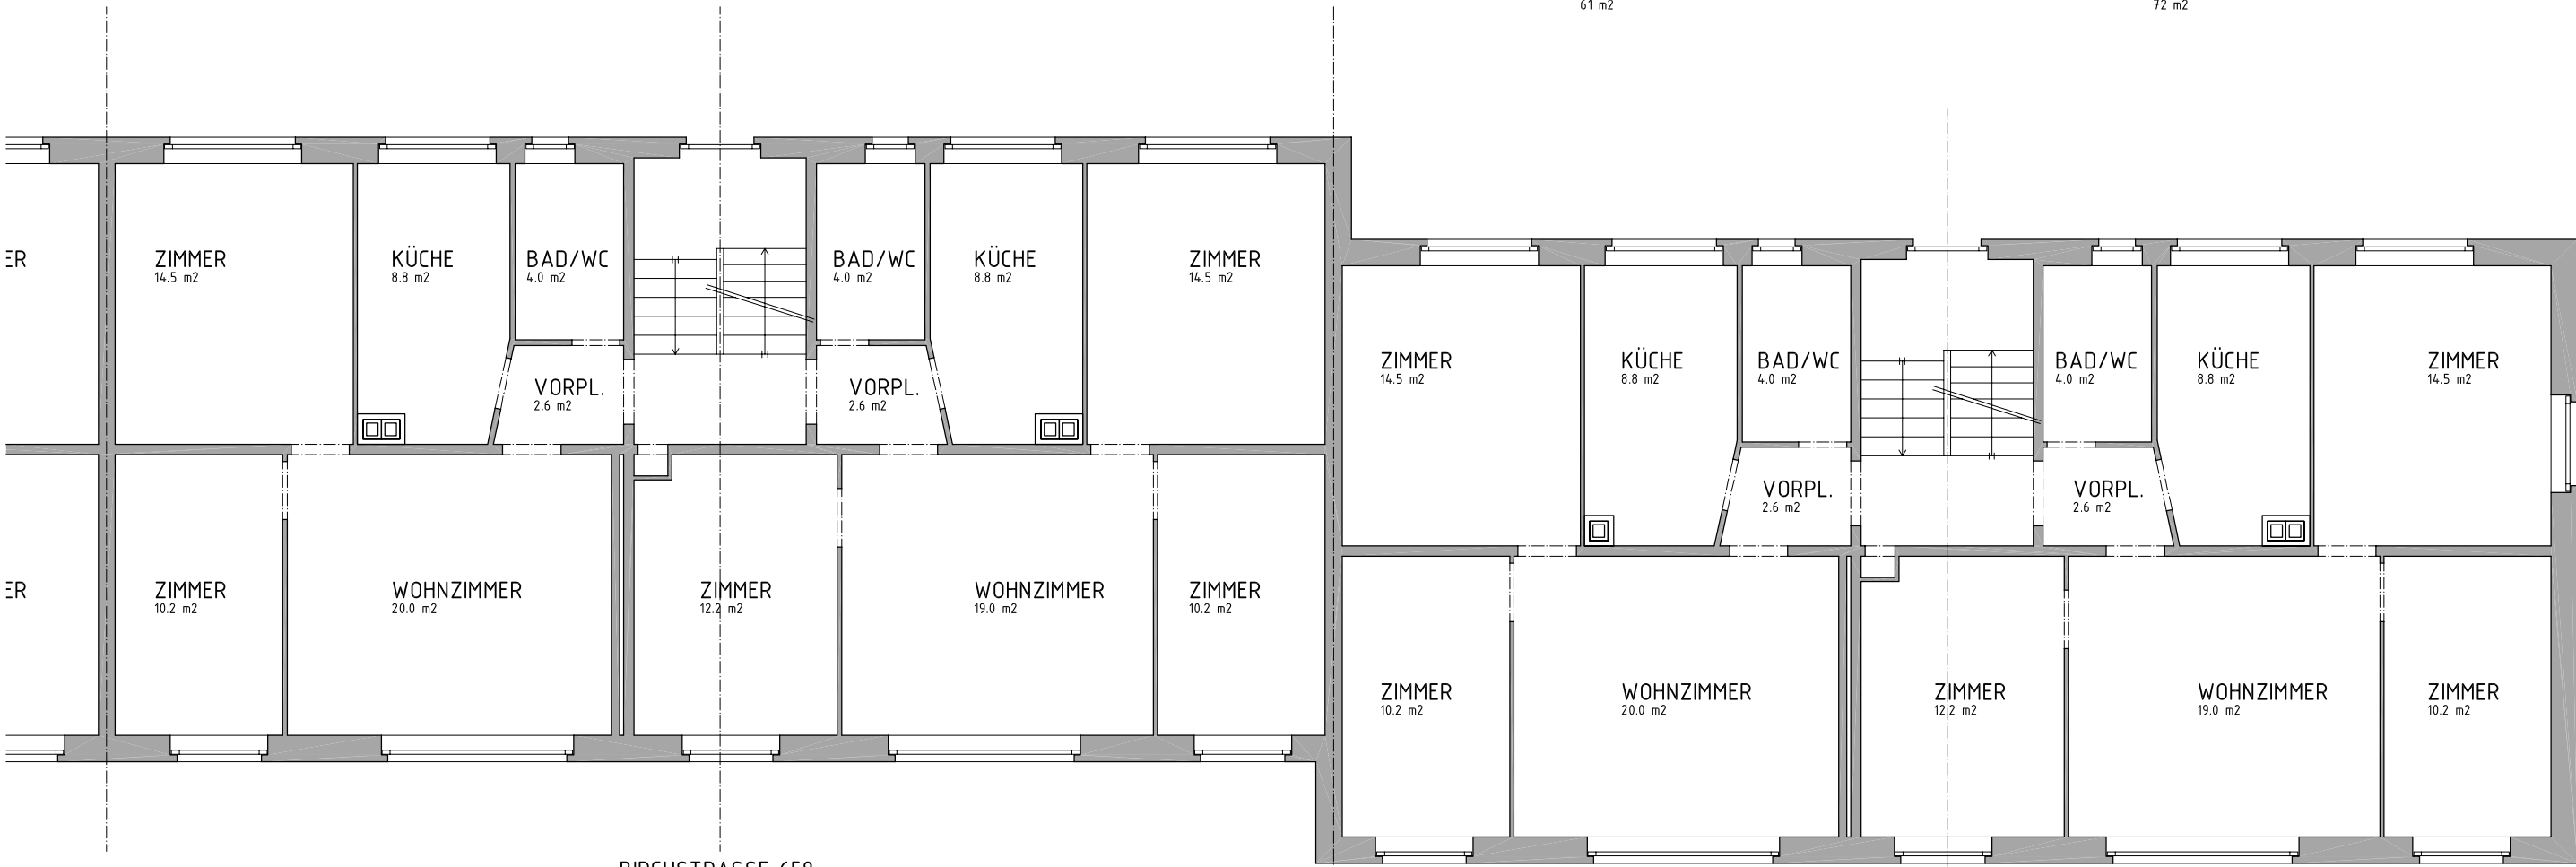

ZÜRICH-SEEBACH

BIRCHSTR. 654-660 (BLOCK V)

BESTANDESPLAN EG

MST. 1:100 GEZ:DKR DATUM: 10.12.2001

3 ZI WHG  
61 m<sup>2</sup>

4 ZI WHG  
72 m<sup>2</sup>

3 ZI WHG  
61 m<sup>2</sup>

4 ZI WHG  
72 m<sup>2</sup>

BIRCHSTRASSE 658

BIRCHSTRASSE 660