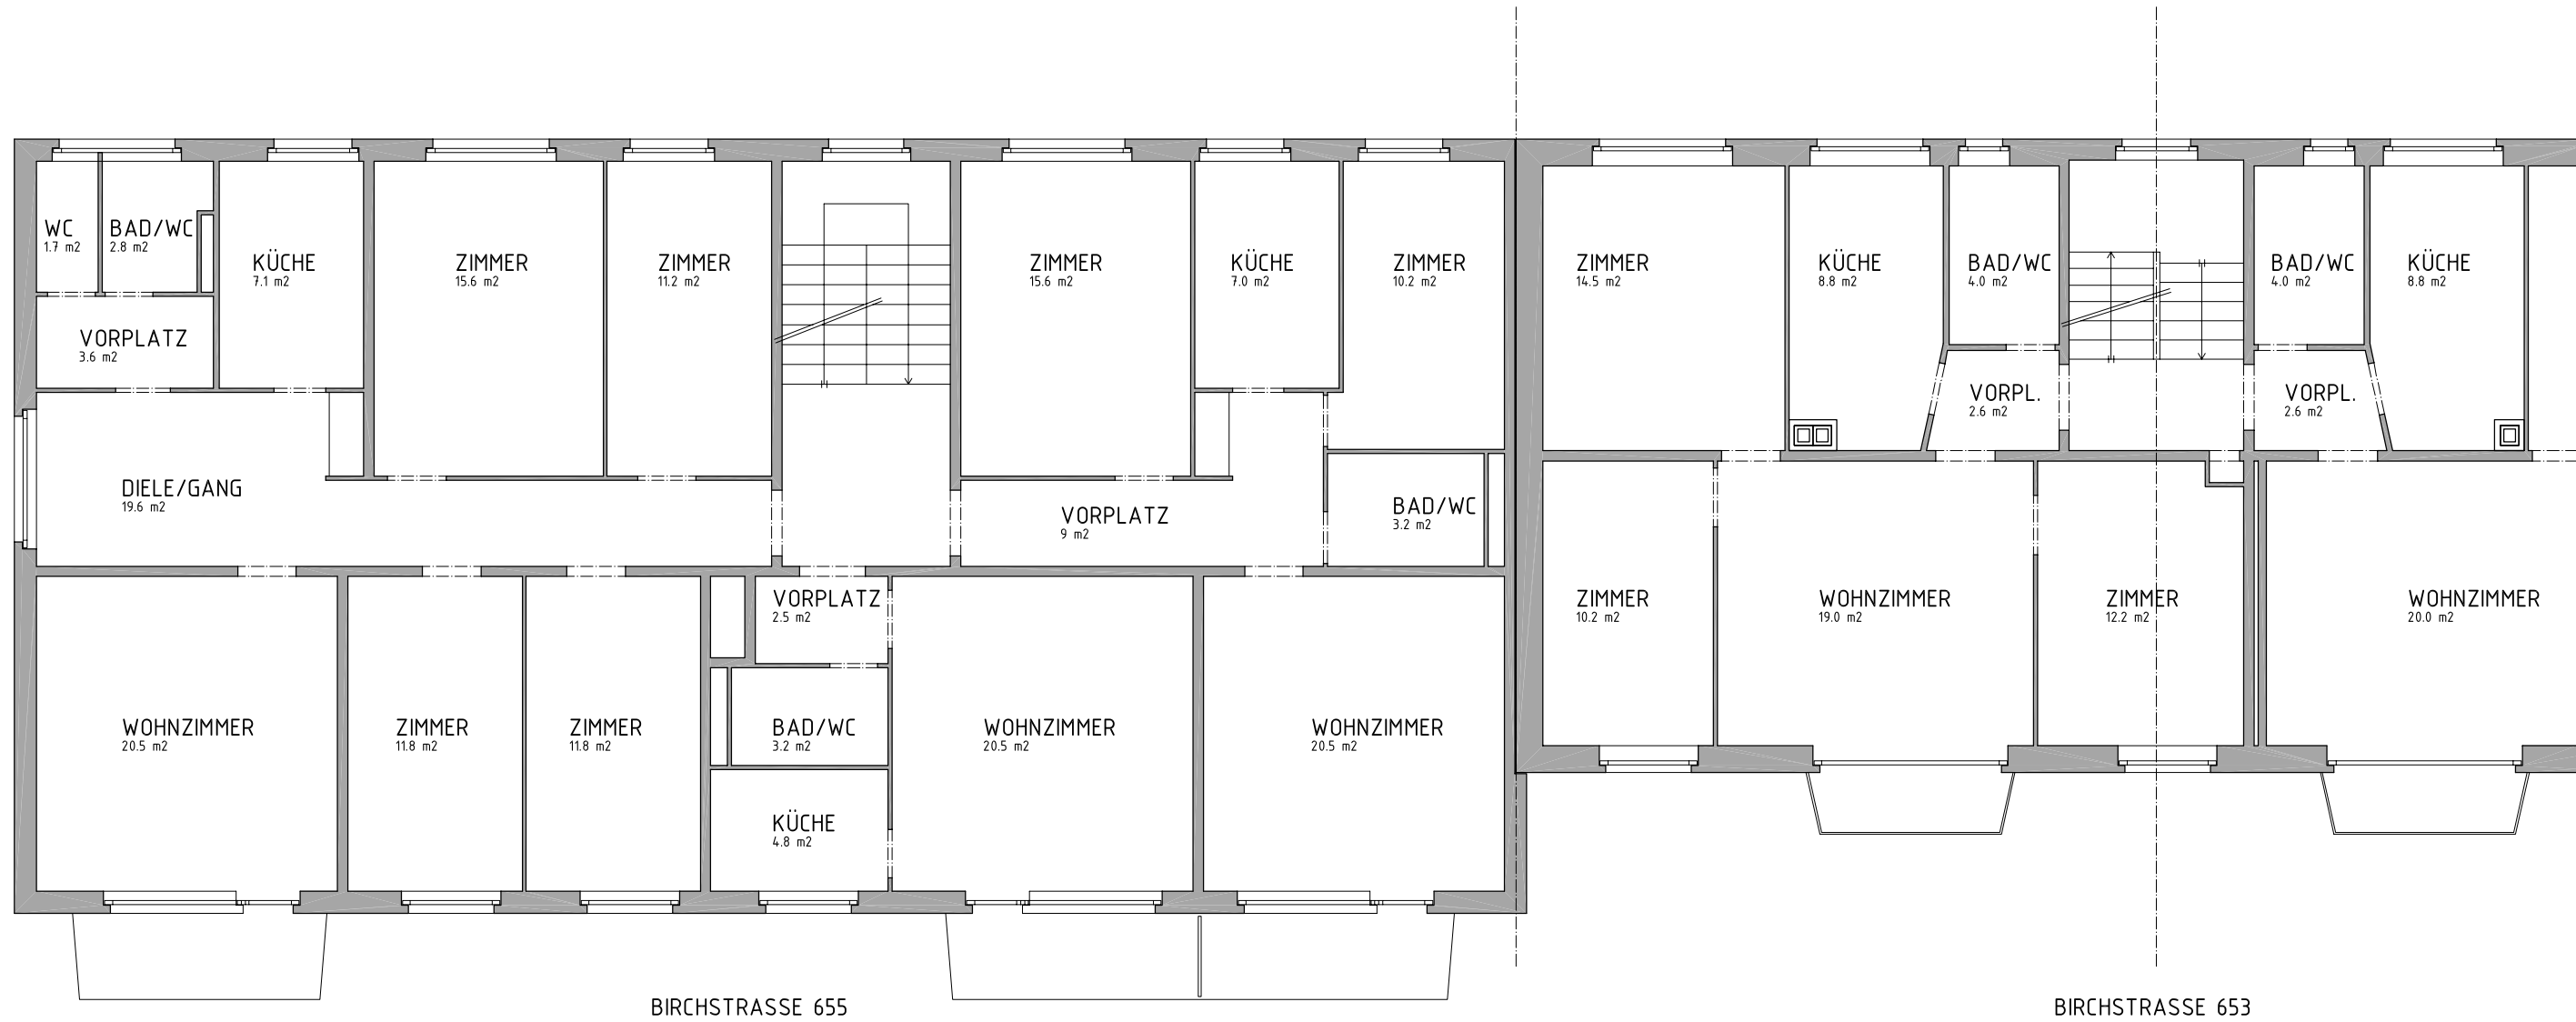

4 ZI WHG
72 m²

3 ZI WHG
61 m²

3 ZI WHG
61 m²

4 ZI WHG
72 m²

BIRCHSTRASSE 653

BIRCHSTRASSE 651

5 1/2 ZI WHG
107 m²

1 ZI WHG
30 m²

3 1/2 ZI WHG
66 m²

4 ZI WHG
72 m²

3 ZI WHG
61 m²

BIRCHSTRASSE 655

BIRCHSTRASSE 653

ZÜRICH-SEEBACH

BIRCHSTR. 651-655 (BLOCK XI)

BESTANDESPLAN EG

MST. 1:100 GEZ:DKR DATUM: 10.12.2001

5 1/2 ZI WHG
107 m²

1 ZI WHG
30 m²

3 1/2 ZI WHG
66 m²

4 ZI WHG
72 m²

3 ZI WHG
61 m²

ZÜRICH-SEEBACH

BIRCHSTR. 651-655 (BLOCK XI)

BESTANDESPLAN 1.+2.OG

MST. 1:100 GEZ:DKR DATUM: 10.12.2001