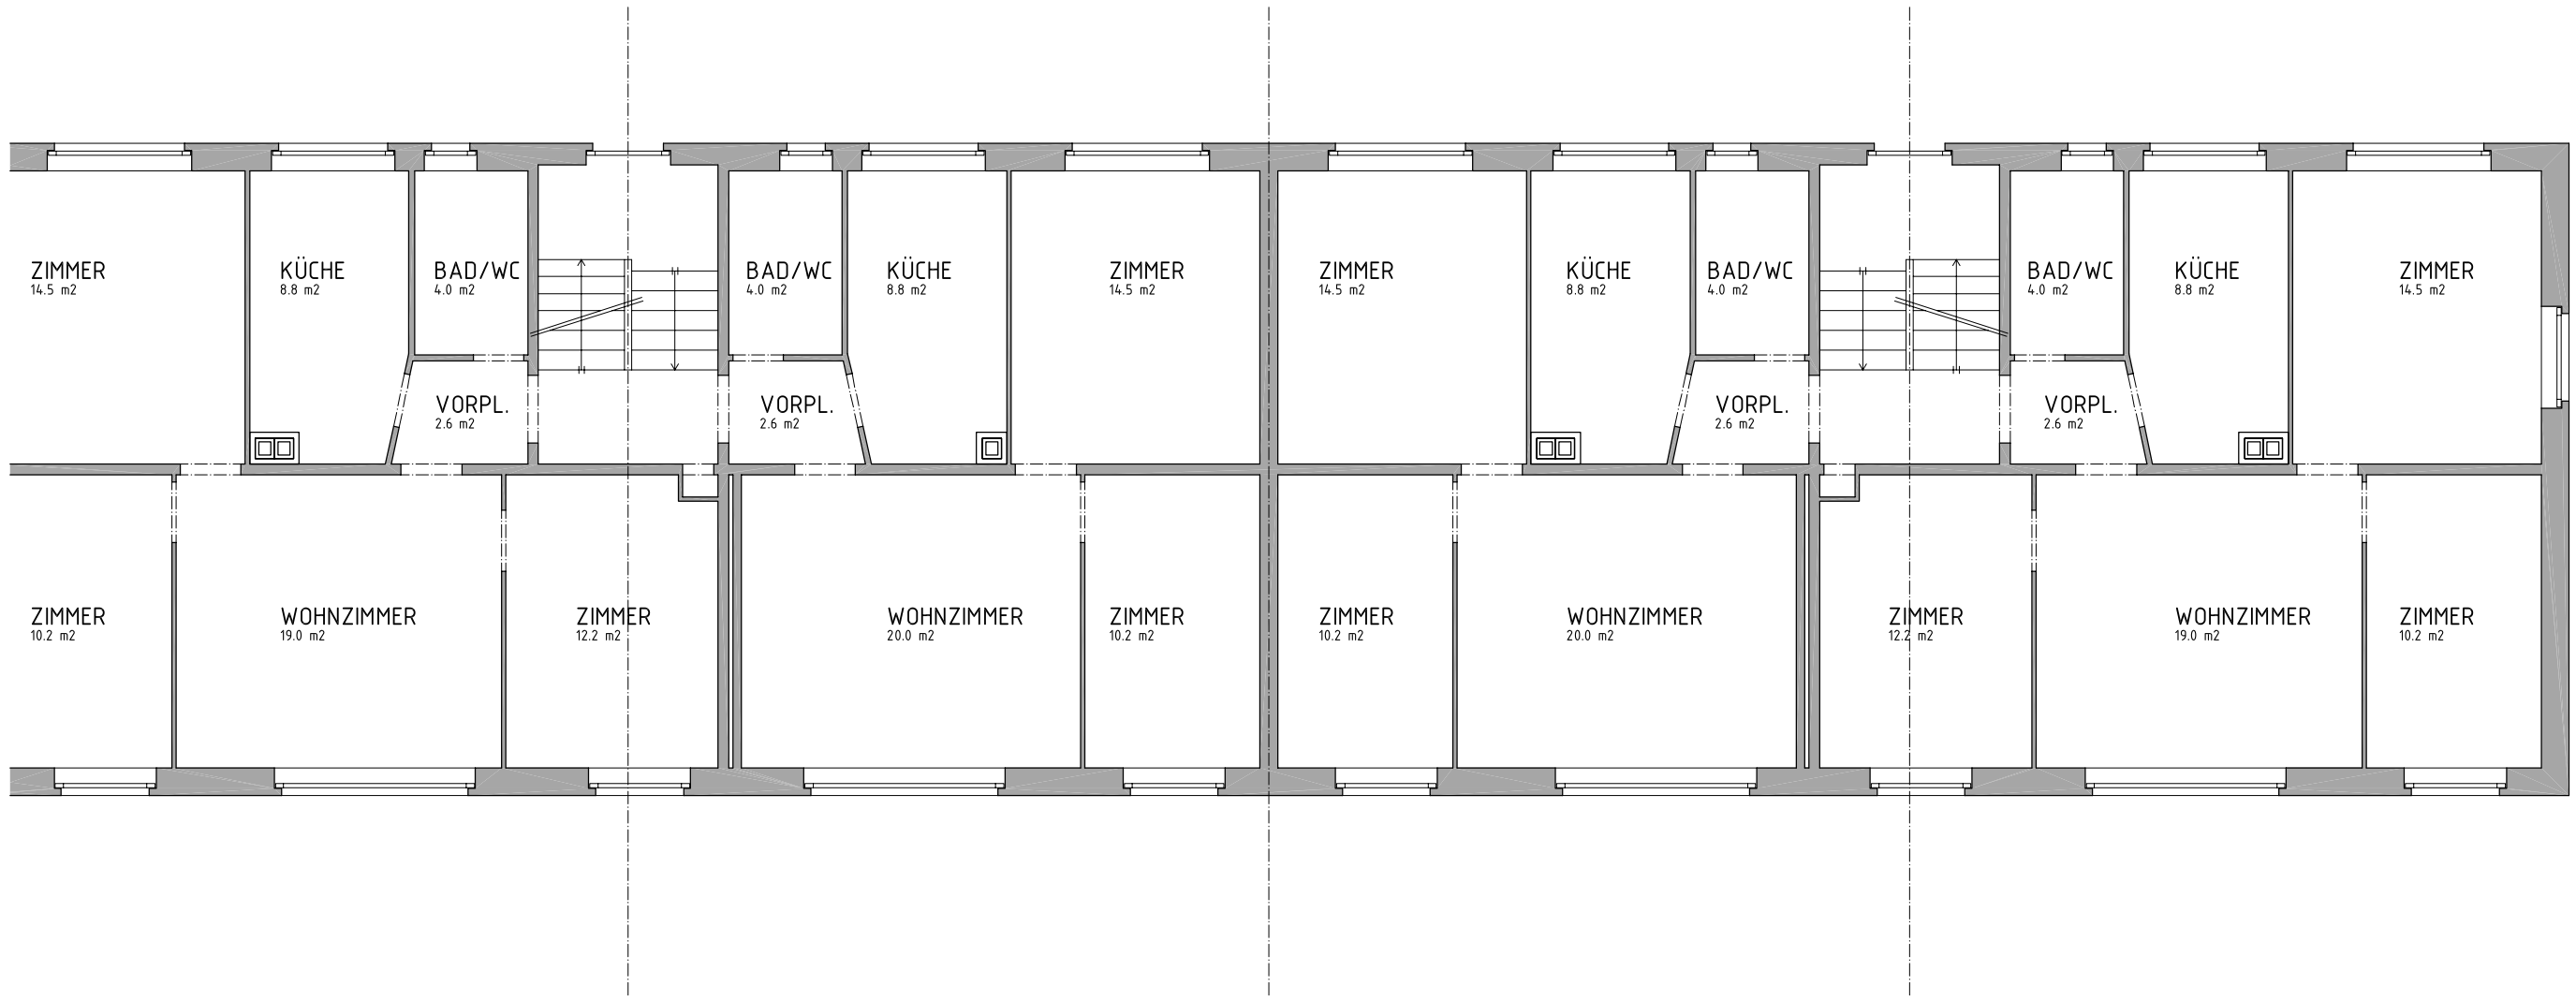

4 ZI WHG
72 m²

3 ZI WHG
61 m²

3 ZI WHG
61 m²

4 ZI WHG
72 m²

BIRCHSTRASSE 653

BIRCHSTRASSE 651

5 1/2 ZI WHG
107 m²

1 ZI WHG
30 m²

3 1/2 ZI WHG
66 m²

4 ZI WHG
72 m²

3 ZI WHG
61 m²

BIRCHSTRASSE 655

BIRCHSTRASSE 653

ZÜRICH-SEEBACH

BIRCHSTR. 651-655 (BLOCK XI)

BESTANDESPLAN EG

MST. 1:100 GEZ:DKR DATUM: 10.12.2001

5 1/2 ZI WHG
107 m²

1 ZI WHG
30 m²

3 1/2 ZI WHG
66 m²

4 ZI WHG
72 m²

3 ZI WHG
61 m²

ZÜRICH-SEEBACH

BIRCHSTR. 651-655 (BLOCK XI)

BESTANDESPLAN 1.+2.OG

MST. 1:100 GEZ:DKR DATUM: 10.12.2001