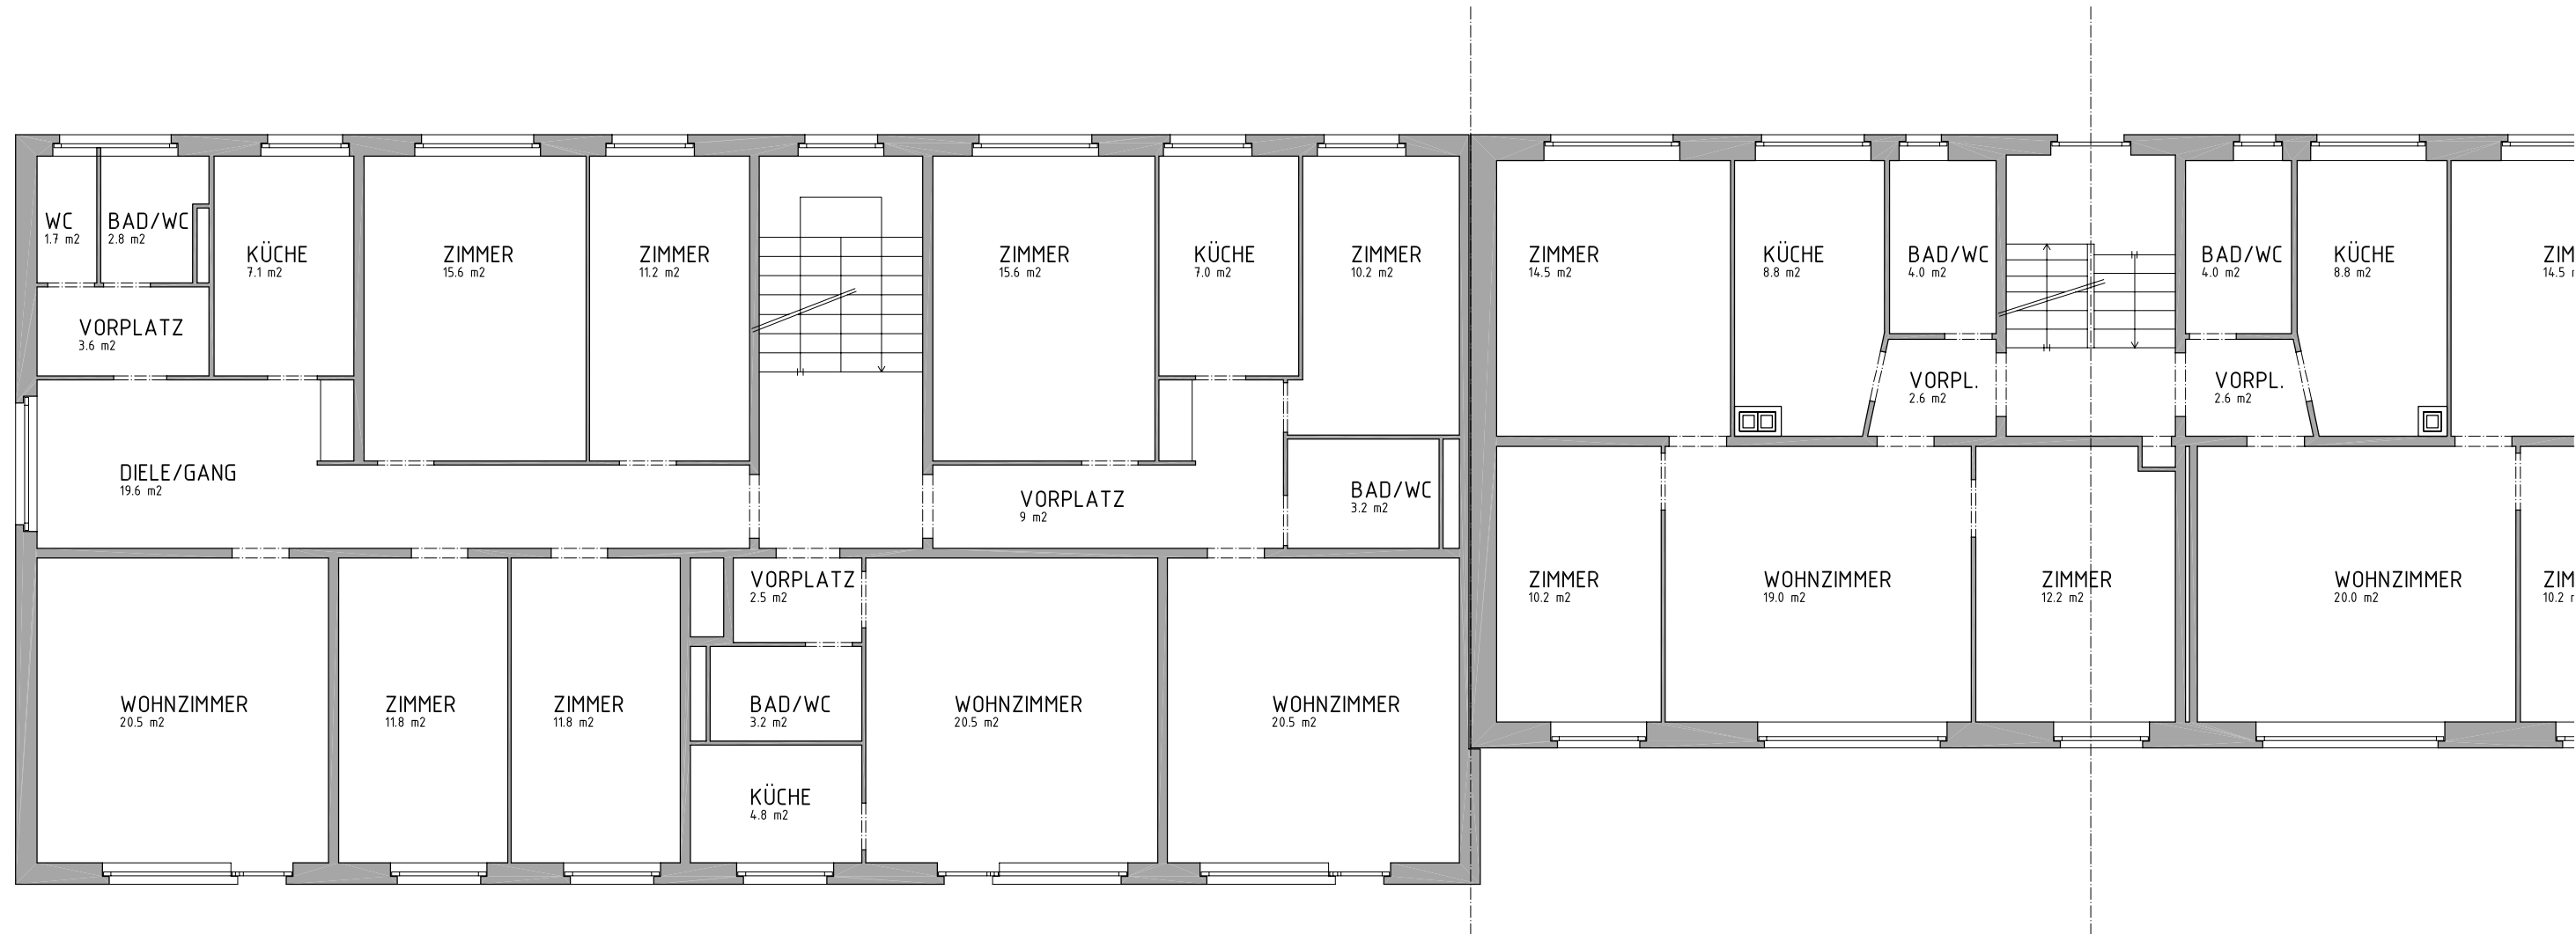

4 ZI WHG
72 m²

3 ZI WHG
61 m²

3 ZI WHG
61 m²

4 ZI WHG
72 m²

BIRCHSTRASSE 653

BIRCHSTRASSE 651

5 1/2 ZI WHG
107 m²

1 ZI WHG
30 m²

3 1/2 ZI WHG
66 m²

4 ZI WHG
72 m²

3 ZI WHG
61 m²

BIRCHSTRASSE 655

BIRCHSTRASSE 653

ZÜRICH-SEEBACH

BIRCHSTR. 651-655 (BLOCK XI)

BESTANDESPLAN EG

MST. 1:100 GEZ:DKR DATUM: 10.12.2001

5 1/2 ZI WHG
107 m²

1 ZI WHG
30 m²

3 1/2 ZI WHG
66 m²

4 ZI WHG
72 m²

3 ZI WHG
61 m²

ZÜRICH-SEEBACH

BIRCHSTR. 651-655 (BLOCK XI)

BESTANDESPLAN 1.+2.OG

MST. 1:100 GEZ:DKR DATUM: 10.12.2001