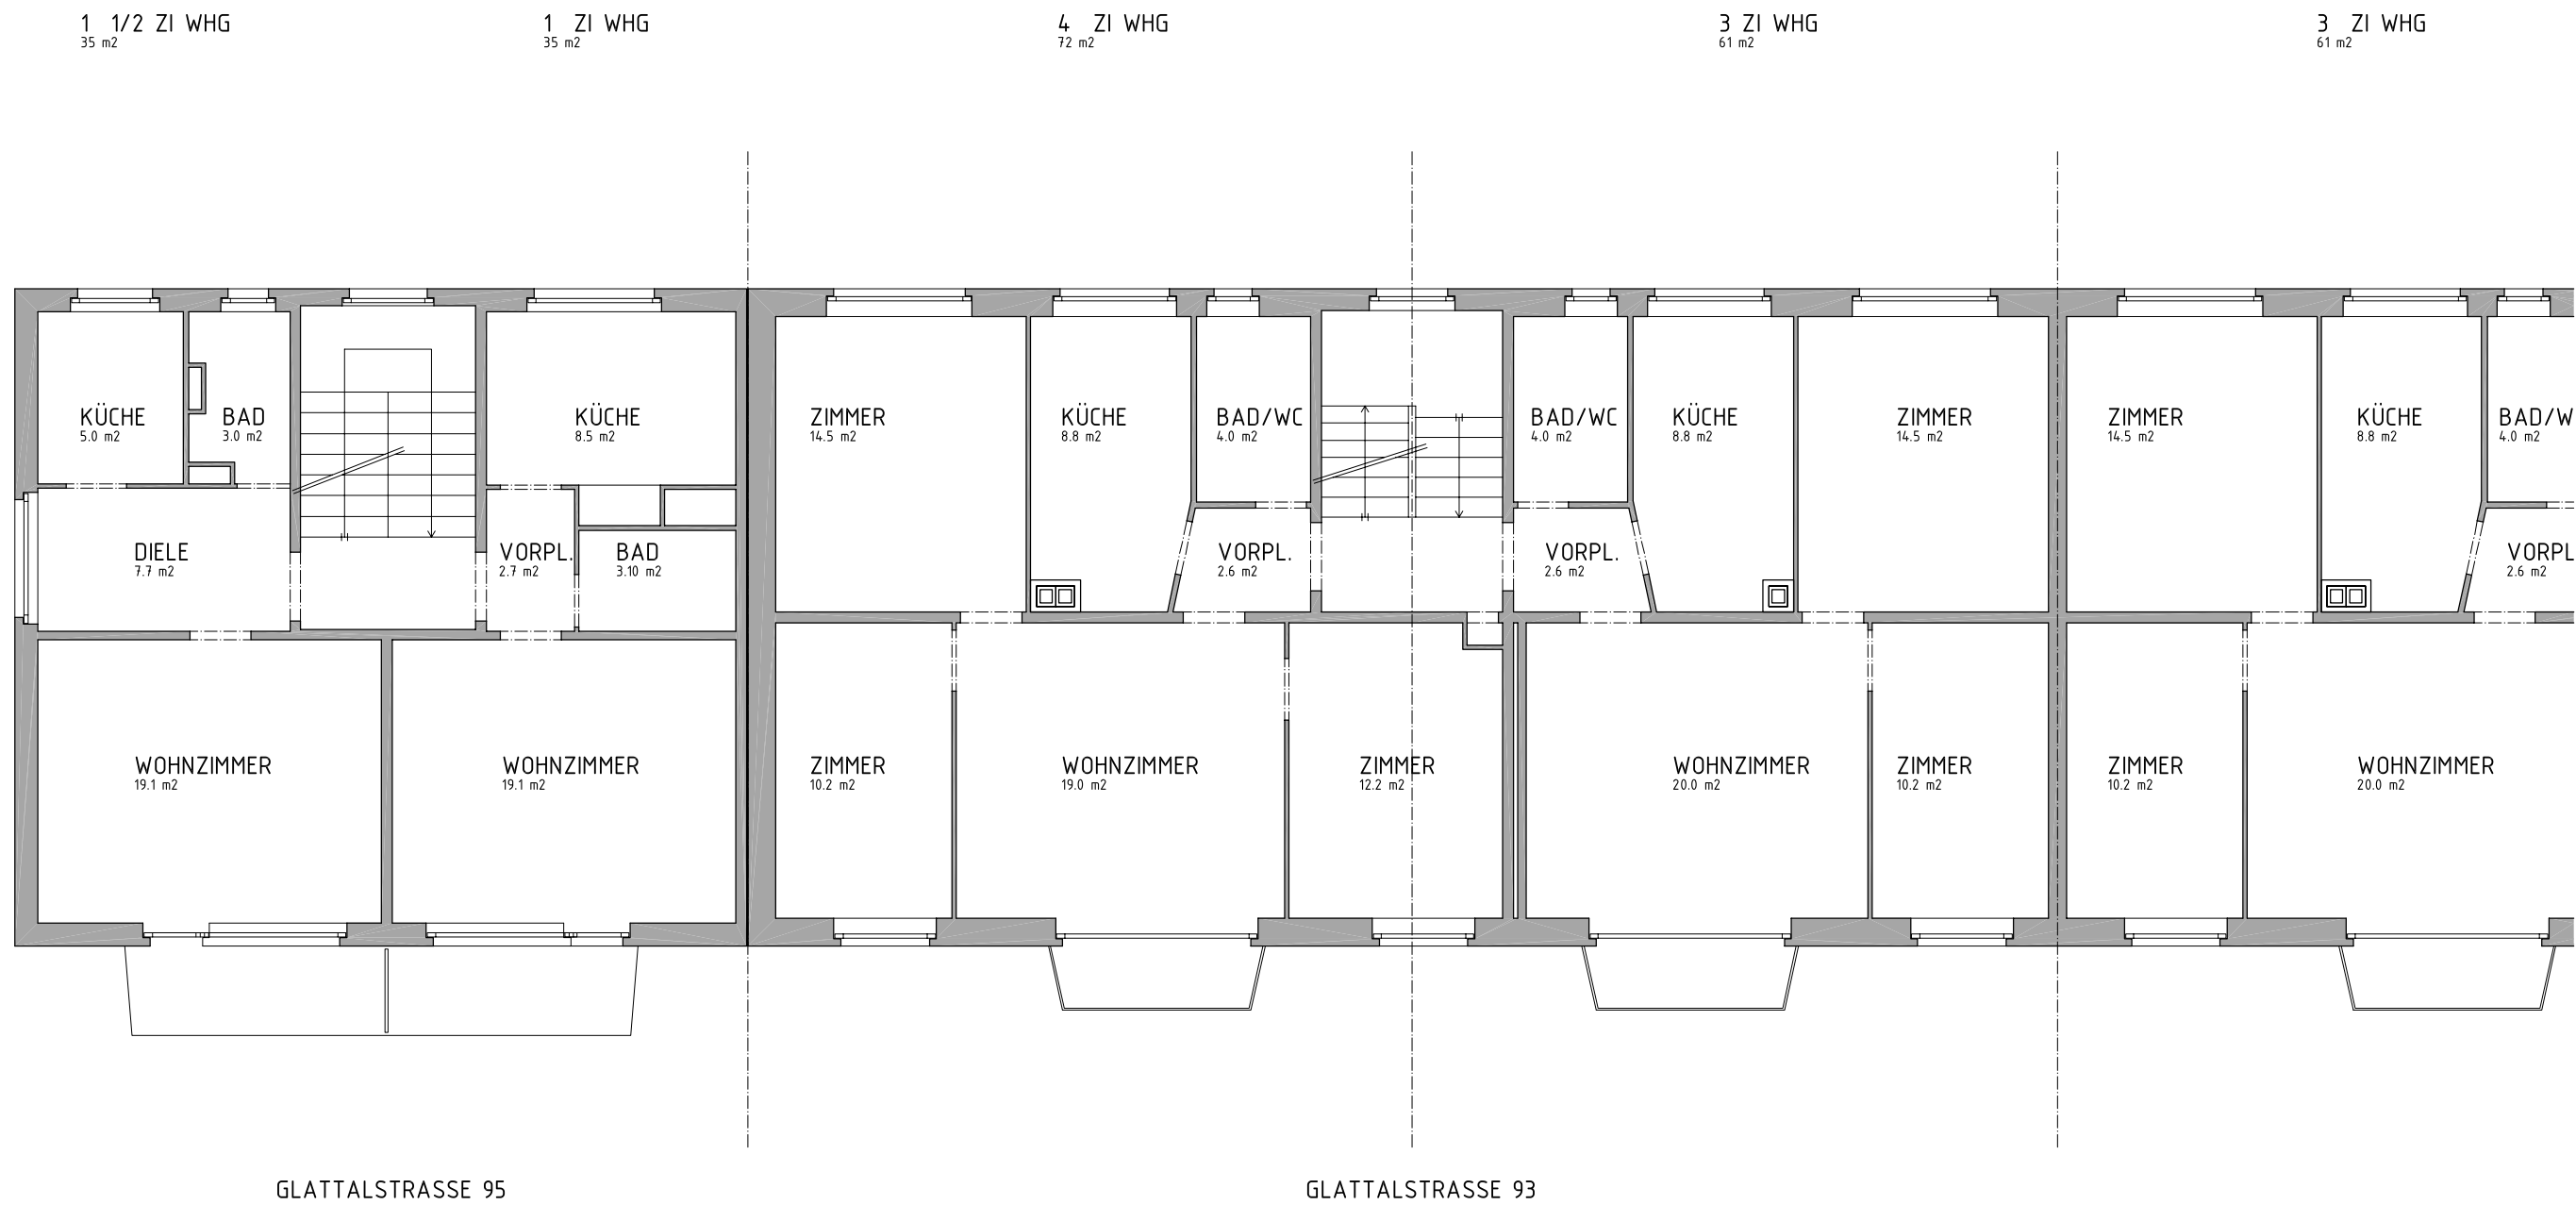

ZÜRICH-SEEBACH
 GLATTALSTR. 91-95 (BLOCK VIII)
 BESTANDESPLAN EG
 MST. 1:100 GEZ:DKR DATUM: 10.12.2001

ZÜRICH-SEEBACH

GLATTALSTR. 91-95 (BLOCK VIII)

BESTANDESPLAN 1.+2.OG

MST. 1:100 GEZ:DKR DATUM: 10.12.2001